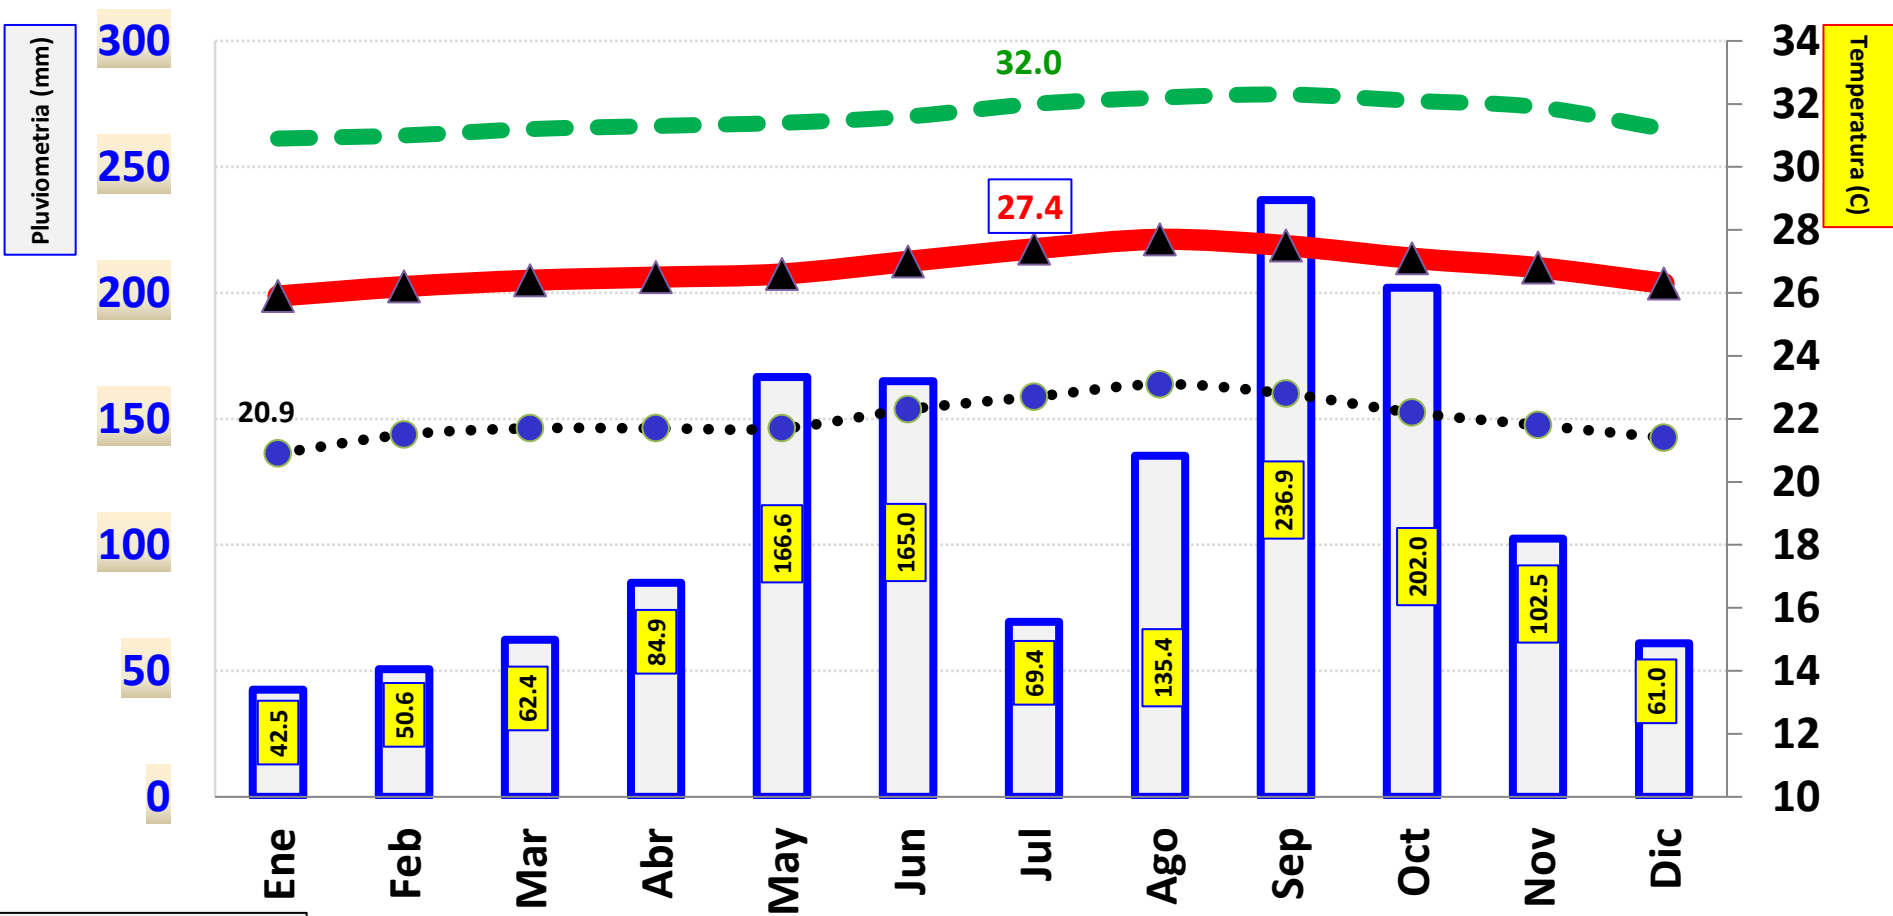

# La Descubierta: NORMAL de las Precipitaciones (mm) y Temperatura (gC) 1971-2000

La Descubierta

Fuente: ONAMET

FotoSÍNTESIS/Manegonte

# Enriquillo: NORMAL de las Precipitaciones (mm) y Temperatura (gC) 1971-2000

Enriquillo

Fuente: ONAMET

FotoSÍNTESIS/Manegonte