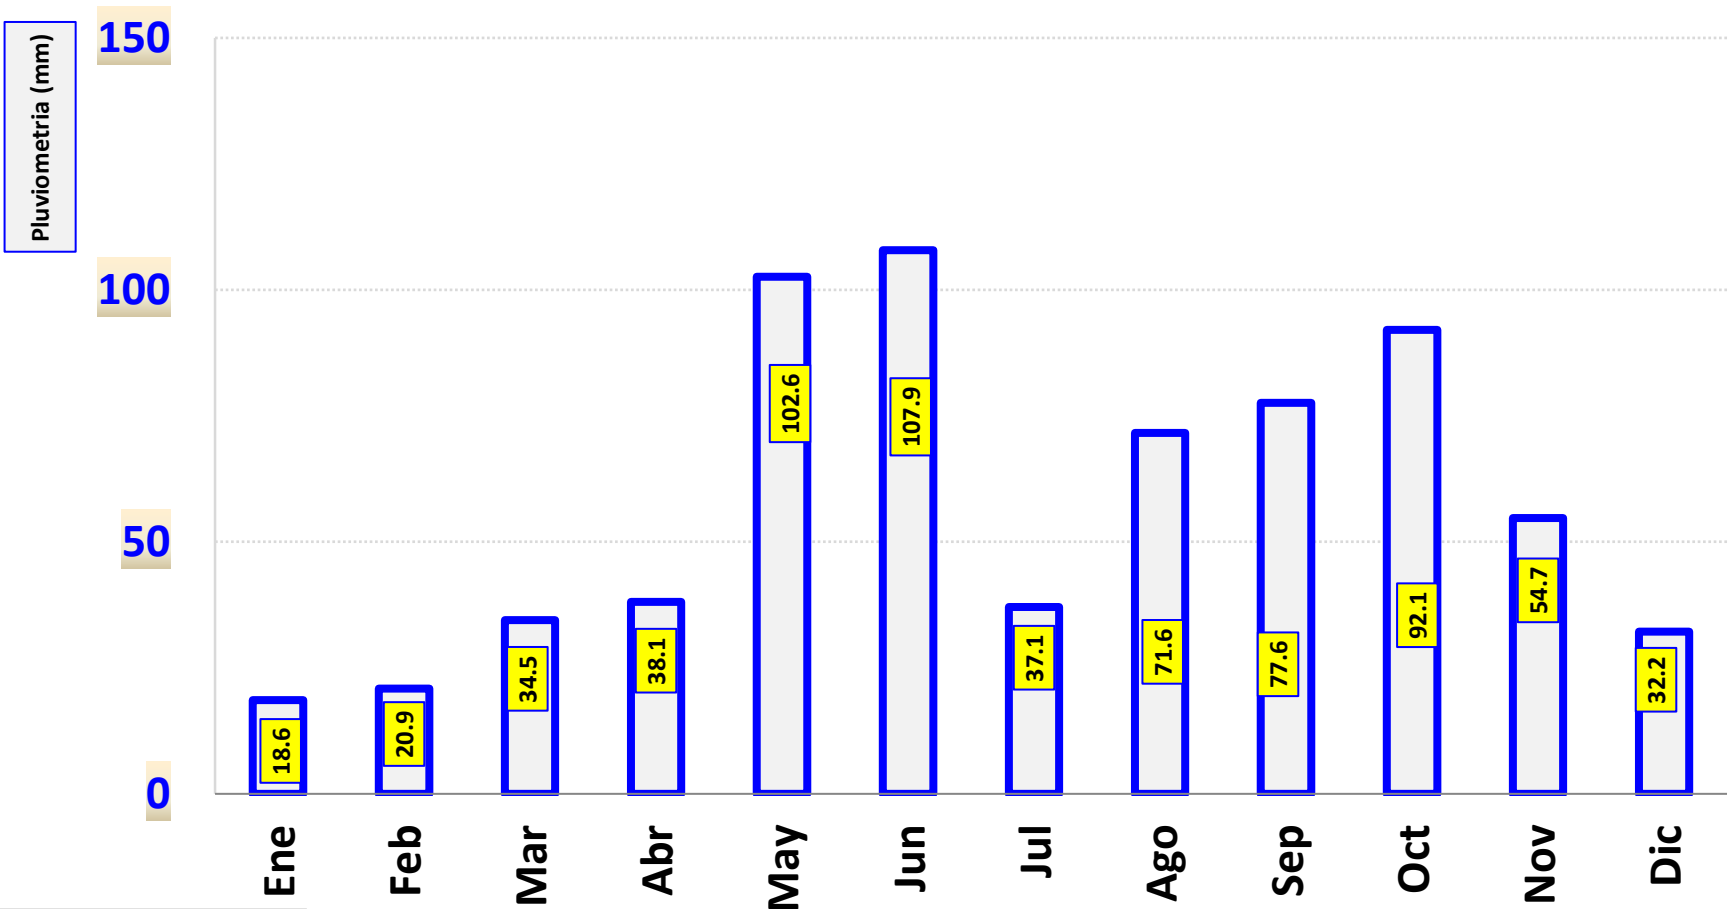

Cabral: NORMAL de las Precipitaciones (mm) y Temperatura (gC) 1971-2000

Cabral

Pluviometria

Fuente: ONAMET

FotoSÍNTESIS/Manegonte