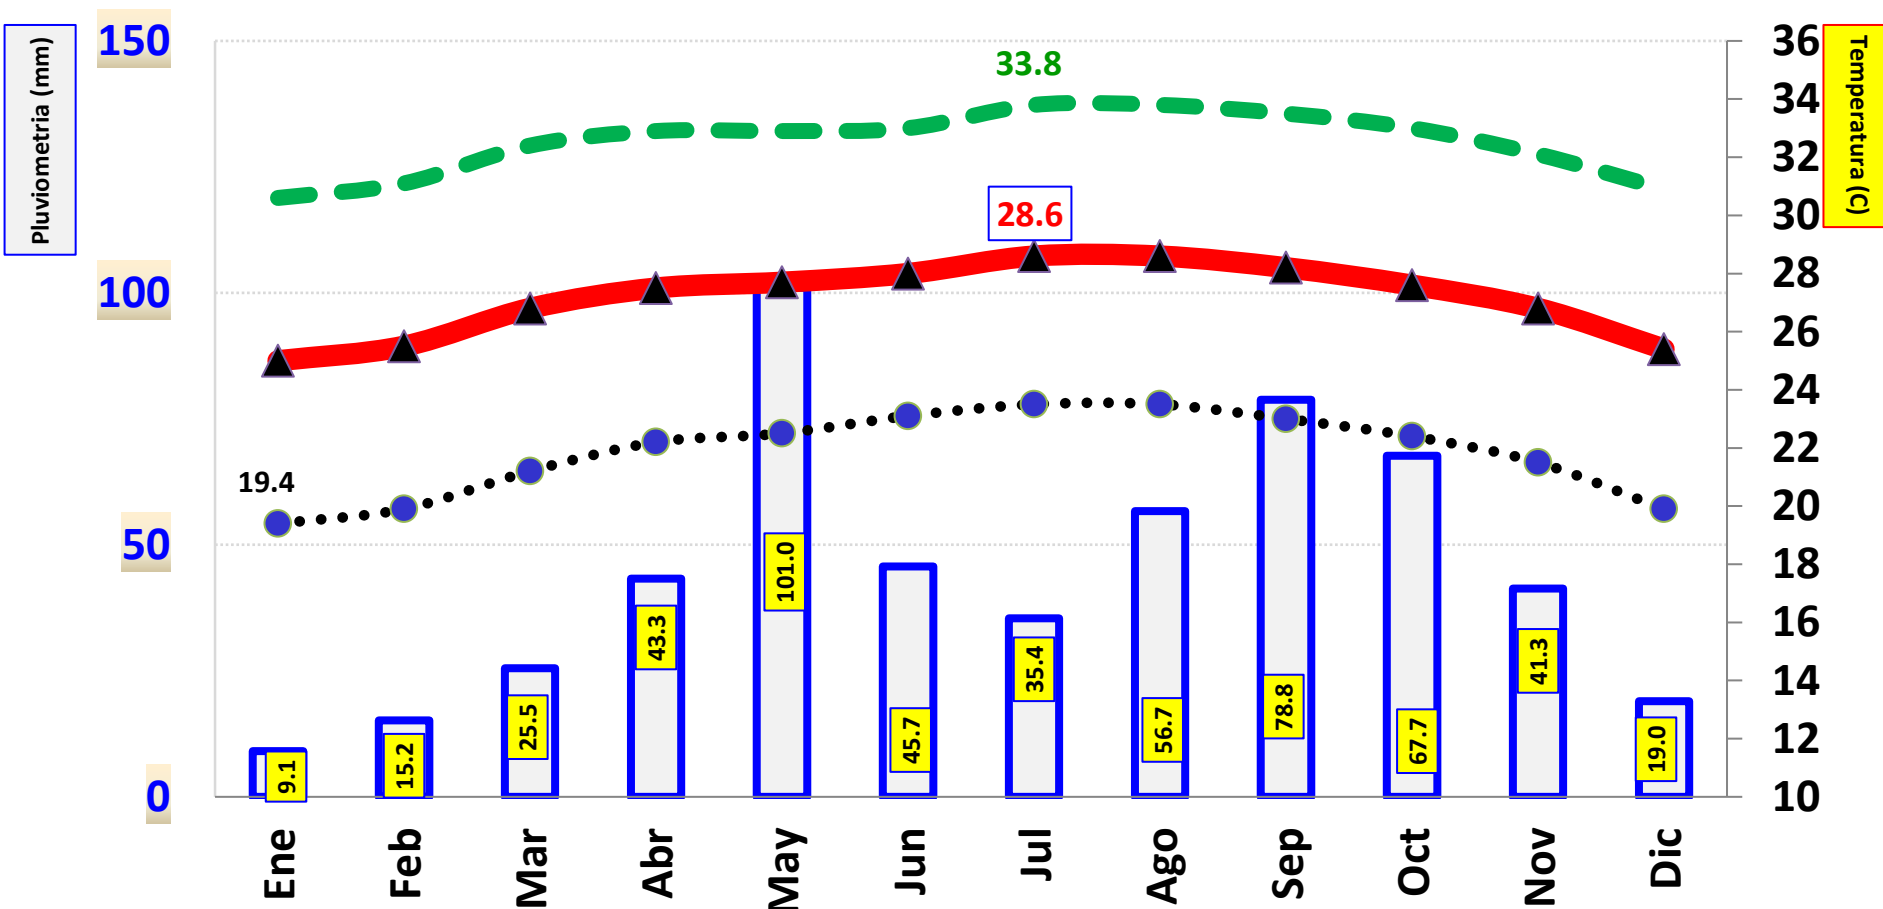

# Cabral: NORMAL de las Precipitaciones (mm) y Temperatura (gC) 1971-2000

Cabral

Pluviometria

Fuente: ONAMET

FotoSÍNTESIS/Manegonte

# Neyba: NORMAL de las Precipitaciones (mm) y Temperatura (gC) 1971-2000

Neyba

Fuente: ONAMET

FotoSÍNTESIS/Manegonte