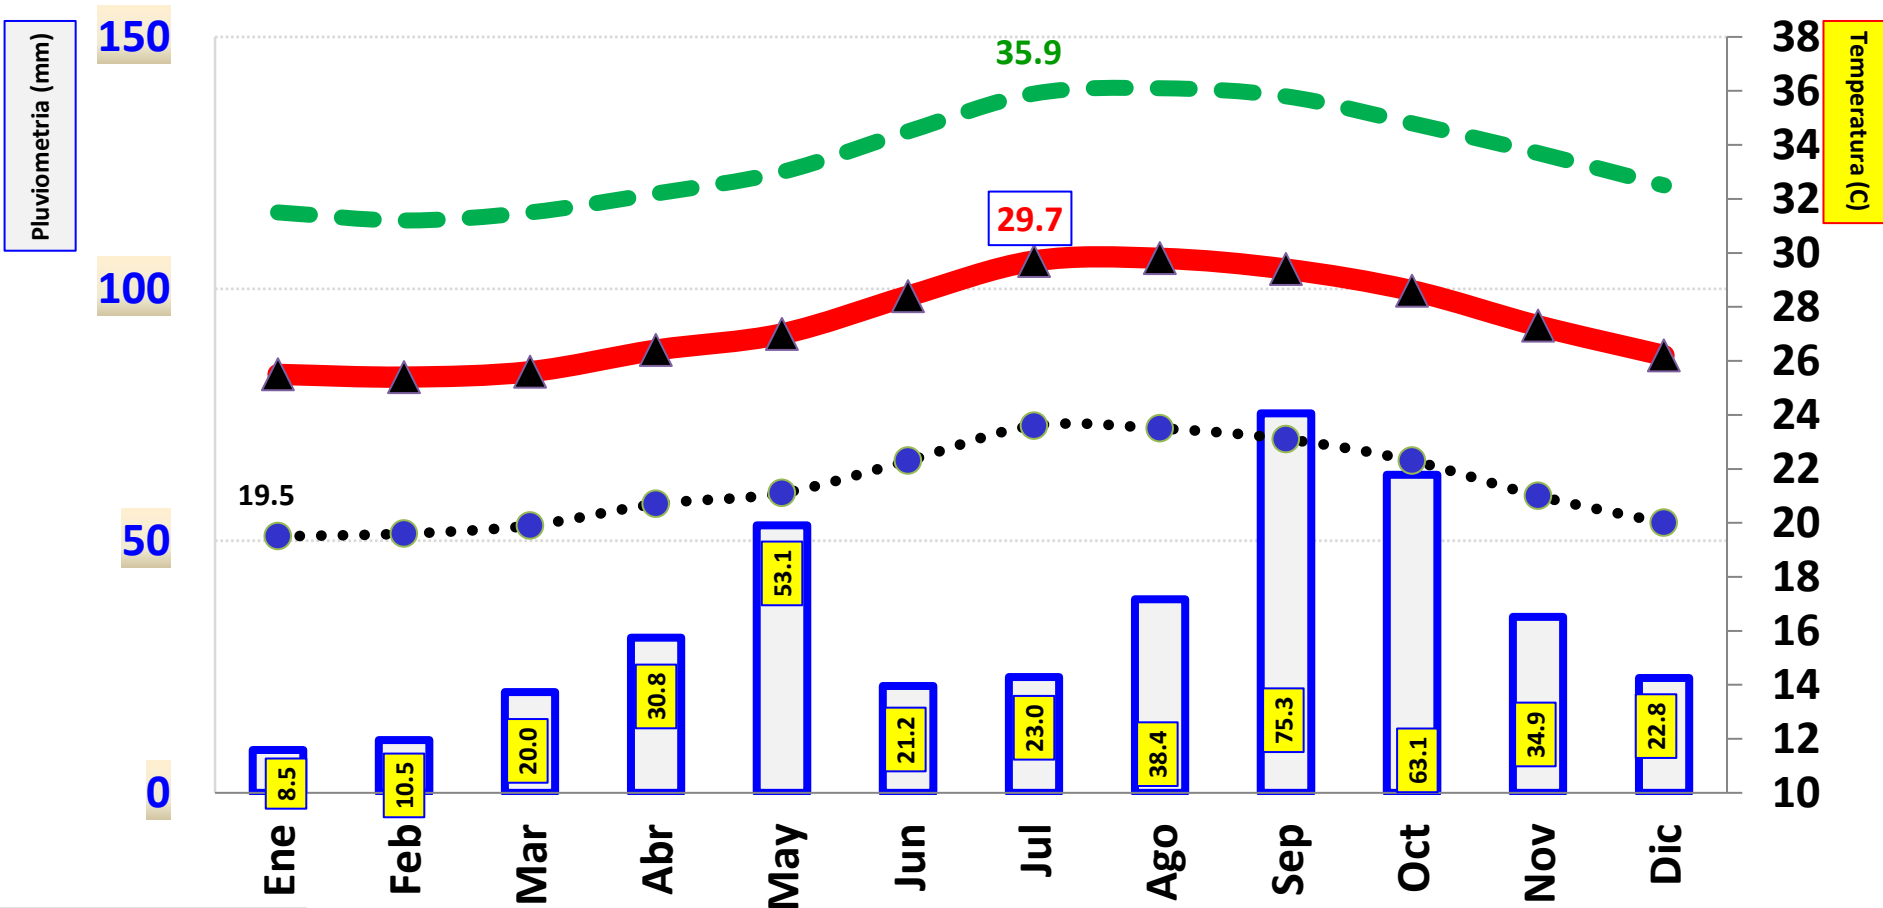

Pedernales: NORMAL de las Precipitaciones (mm) y Temperatura (gC) 1971-2000

Pedernales