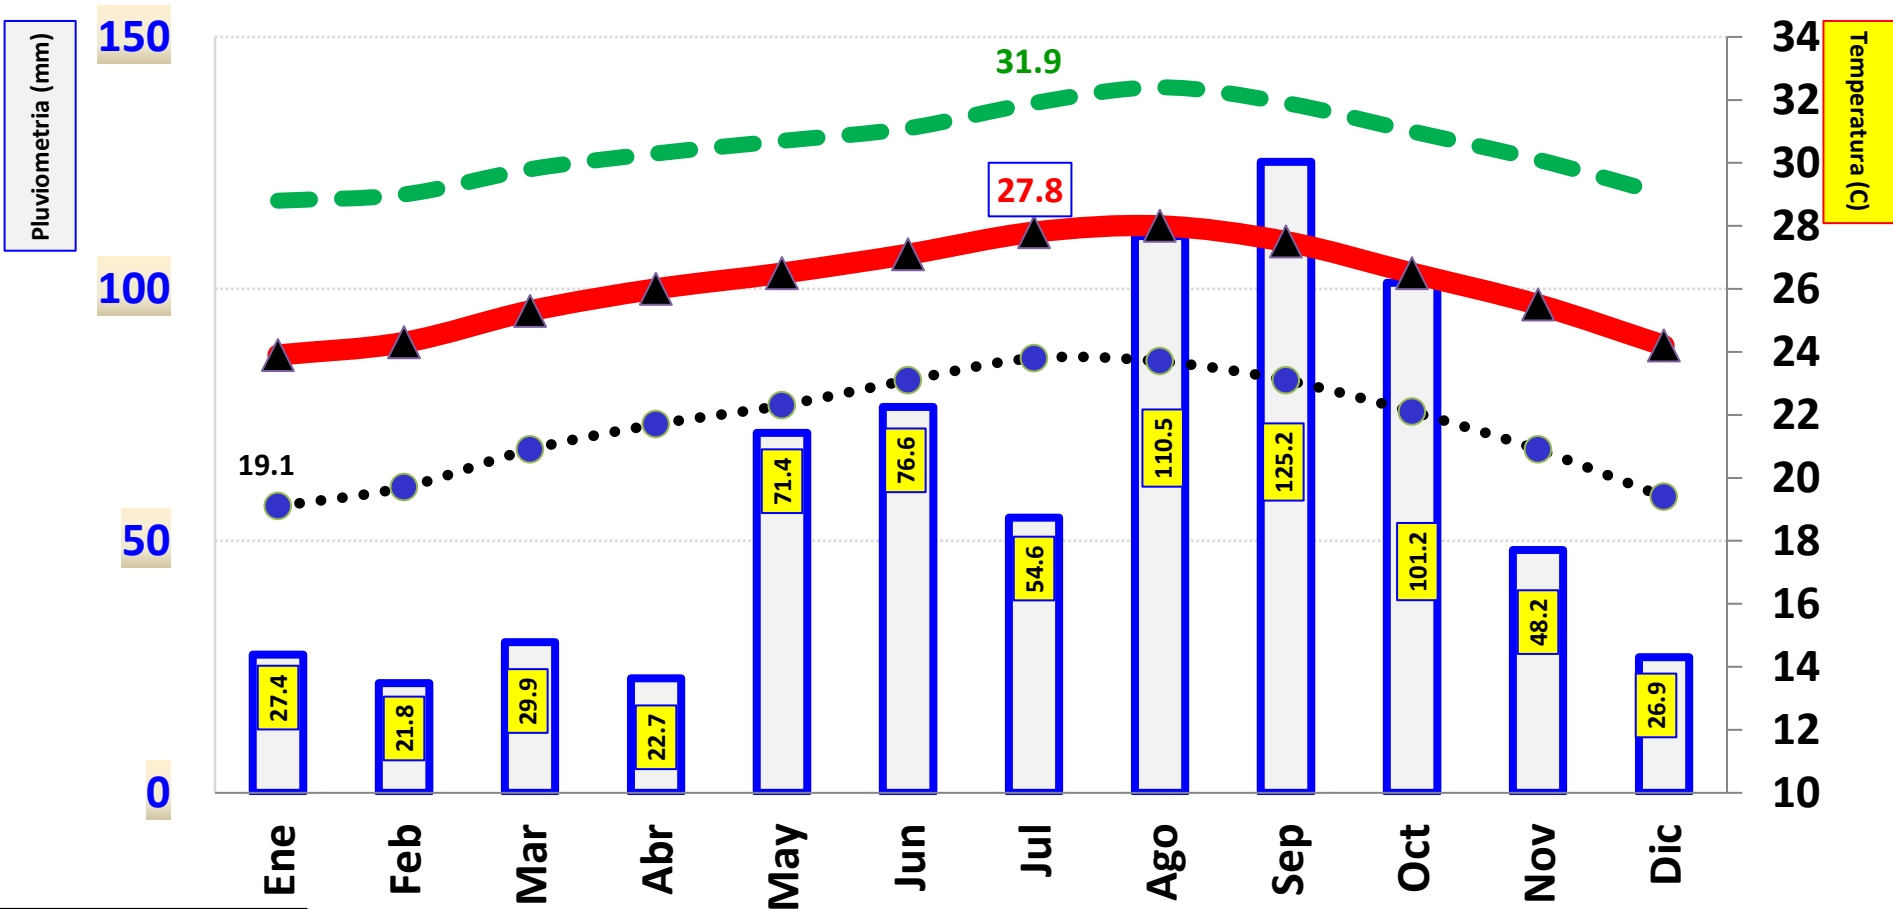

# Barahona: NORMAL de las Precipitaciones (mm) y Temperatura (gC) 1971-2000

Barahona

Fuente: ONAMET

FotoSÍNTESIS/Manegonte

# Polo: NORMAL de las Precipitaciones (mm) y Temperatura (gC) 1971-2000

Polo

Fuente: ONAMET

FotoSÍNTESIS/Manegonte

# Oviedo: NORMAL de las Precipitaciones (mm) y Temperatura (gC) 1971-2000

Oviedo

Fuente: ONAMET

FotoSÍNTESIS/Manegonte