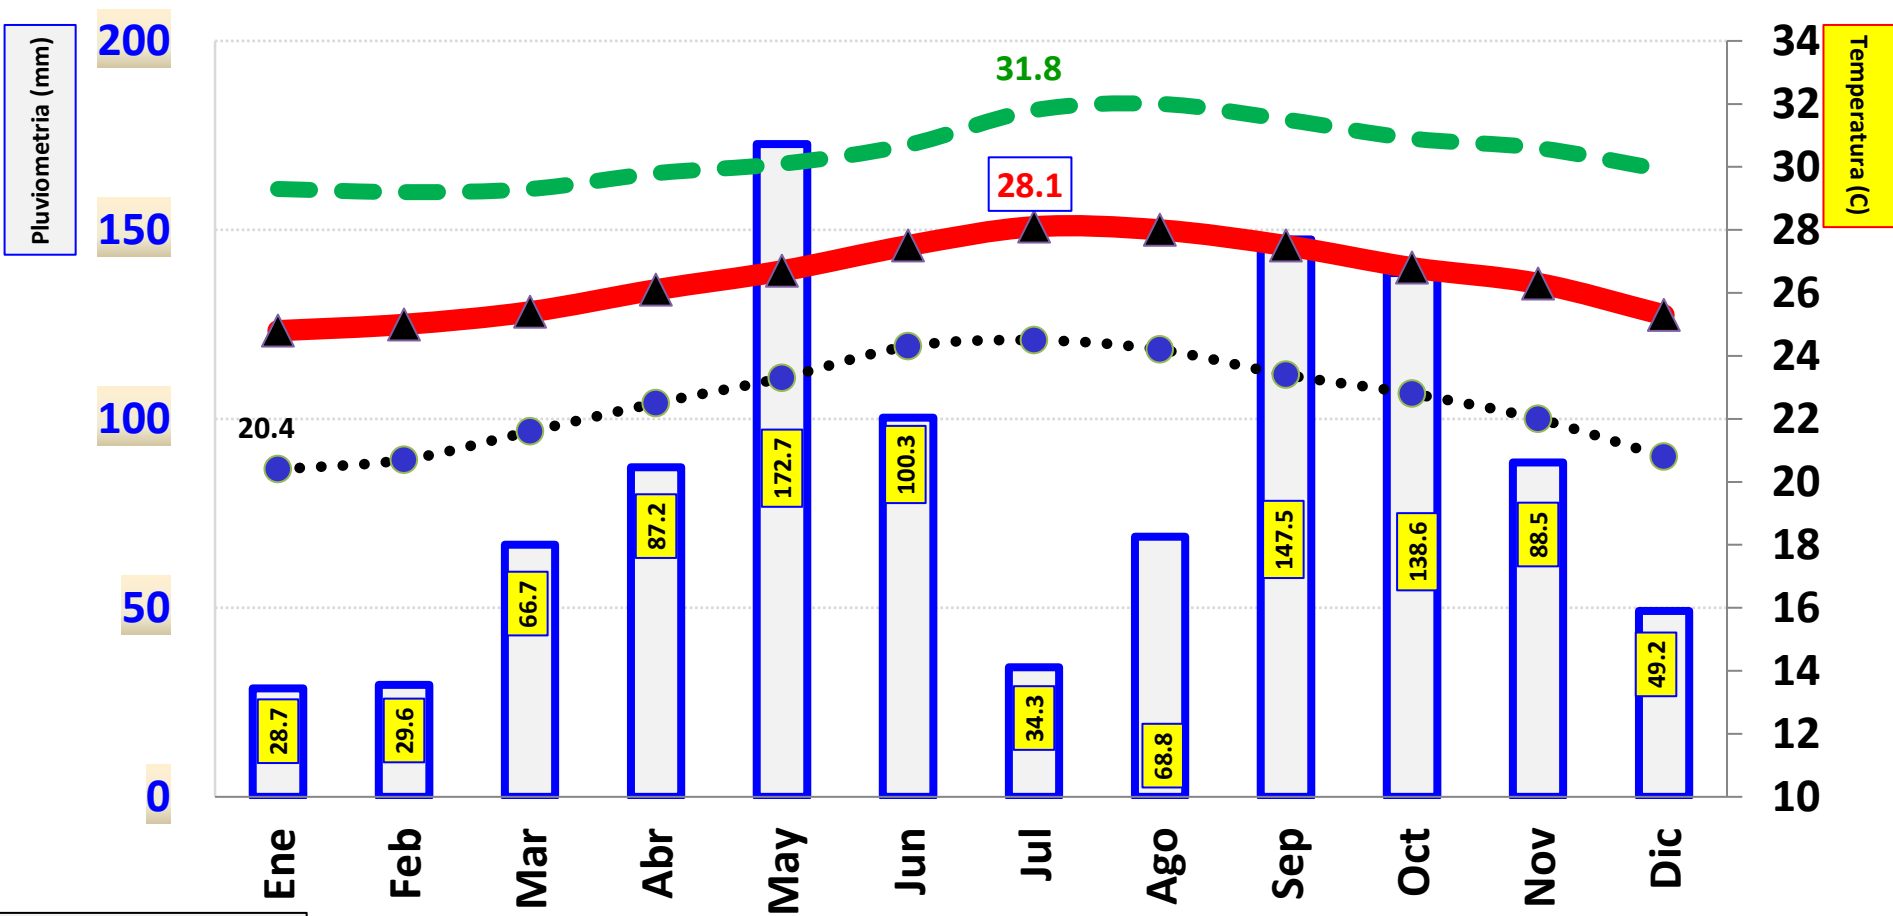

# Regional SUR: NORMAL mensual de las precipitaciones y temperaturas

Por: Manuel Gonzalez Tejera, MDSN

Foto: Guillermo Armenteros

**9 de julio 2014**

FotoSÍNTESIS/Manegonte

# Barahona: NORMAL de las Precipitaciones (mm) y Temperatura (gC) 1971-2000

Barahona

Fuente: ONAMET

FotoSÍNTESIS/Manegonte