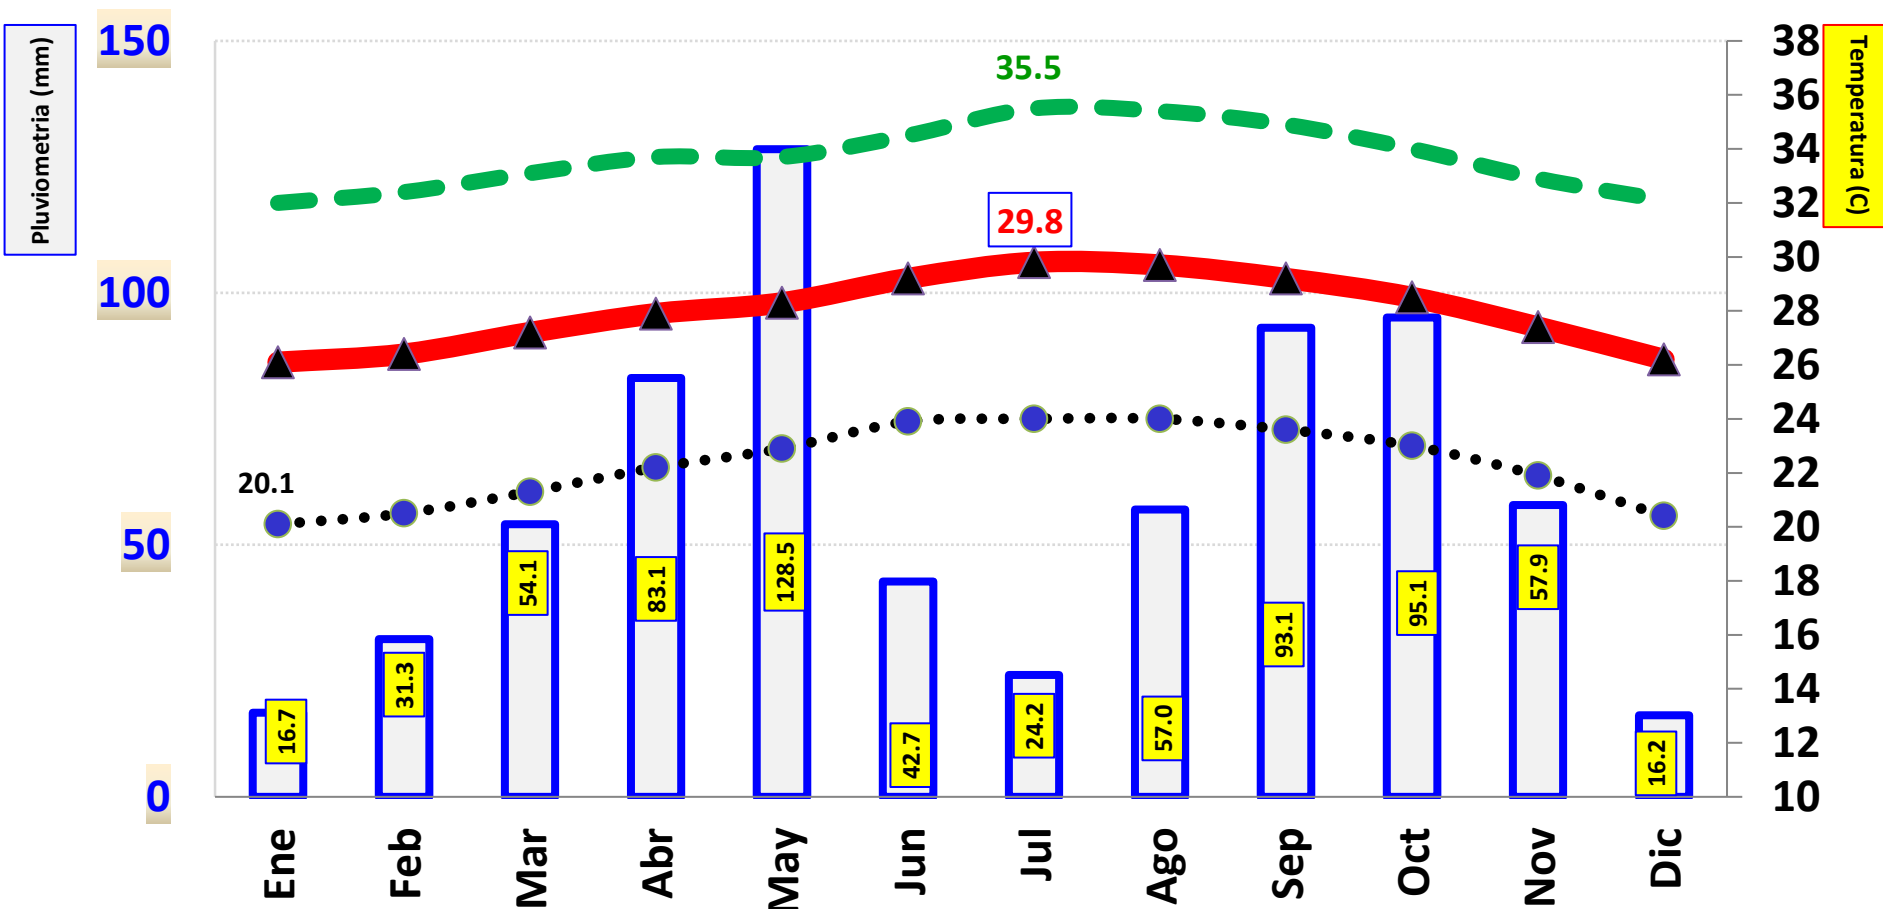

Jimani: NORMAL de las Precipitaciones (mm) y Temperatura (gC) 1971-2000

Jimani

Fuente: ONAMET

FotoSÍNTESIS/Manegonte