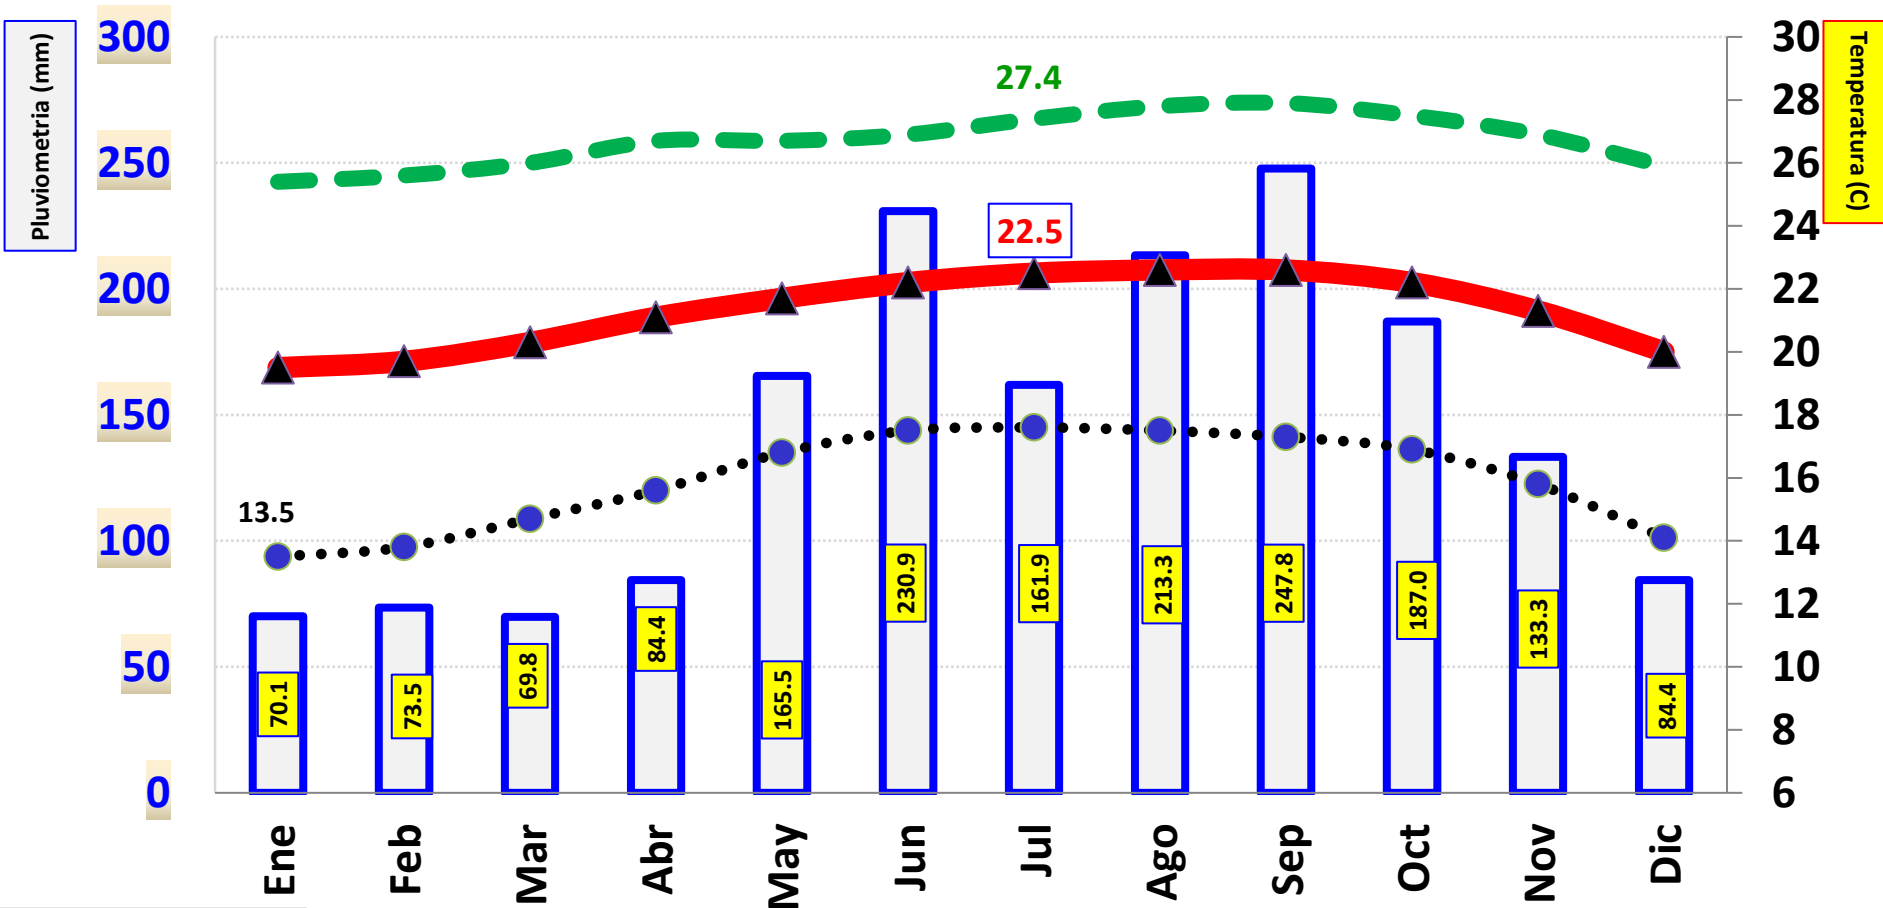

# Regional SUR: NORMAL mensual de las precipitaciones y temperaturas

Por: Manuel Gonzalez Tejera, MDSN

Foto: Guillermo Armenteros

**9 de julio 2014**

FotoSÍNTESIS/Manegonte

# Barahona: NORMAL de las Precipitaciones (mm) y Temperatura (gC) 1971-2000

Barahona

Fuente: ONAMET

FotoSÍNTESIS/Manegonte

# Polo: NORMAL de las Precipitaciones (mm) y Temperatura (gC) 1971-2000

Polo

Fuente: ONAMET

FotoSÍNTESIS/Manegonte