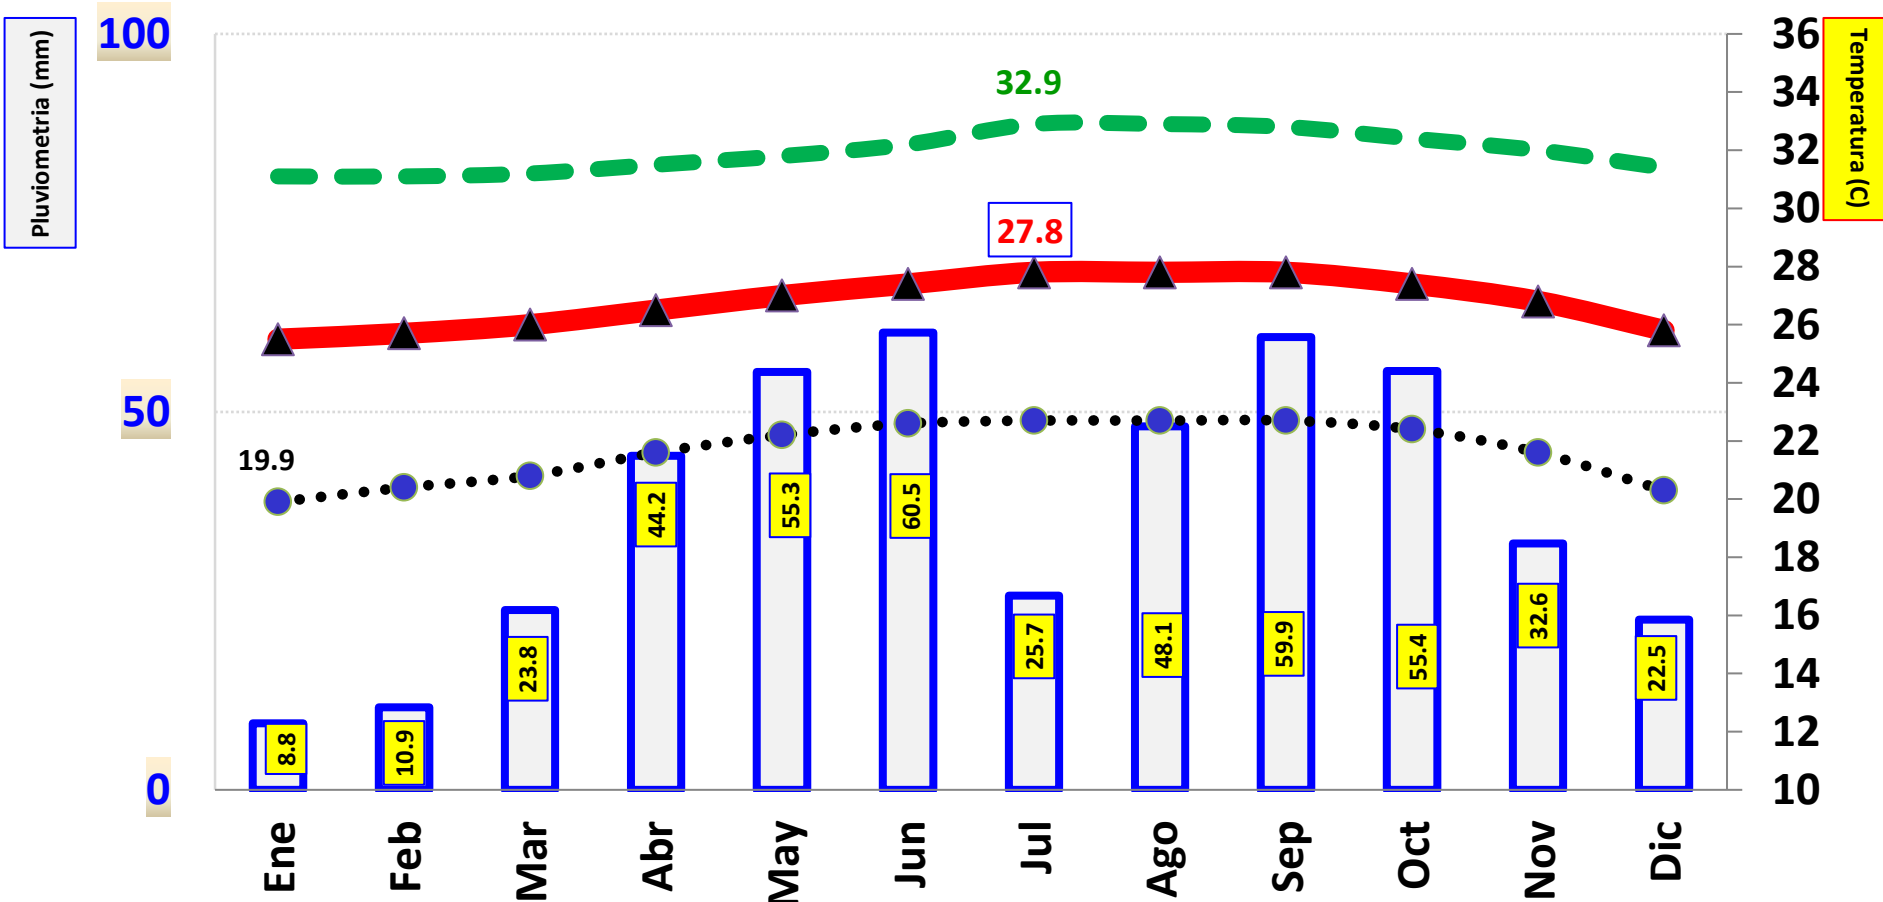

Tamayo: NORMAL de las Precipitaciones (mm) y Temperatura (gC) 1971-2000

Tamayo

Fuente: ONAMET

FotoSÍNTESIS/Manegonte