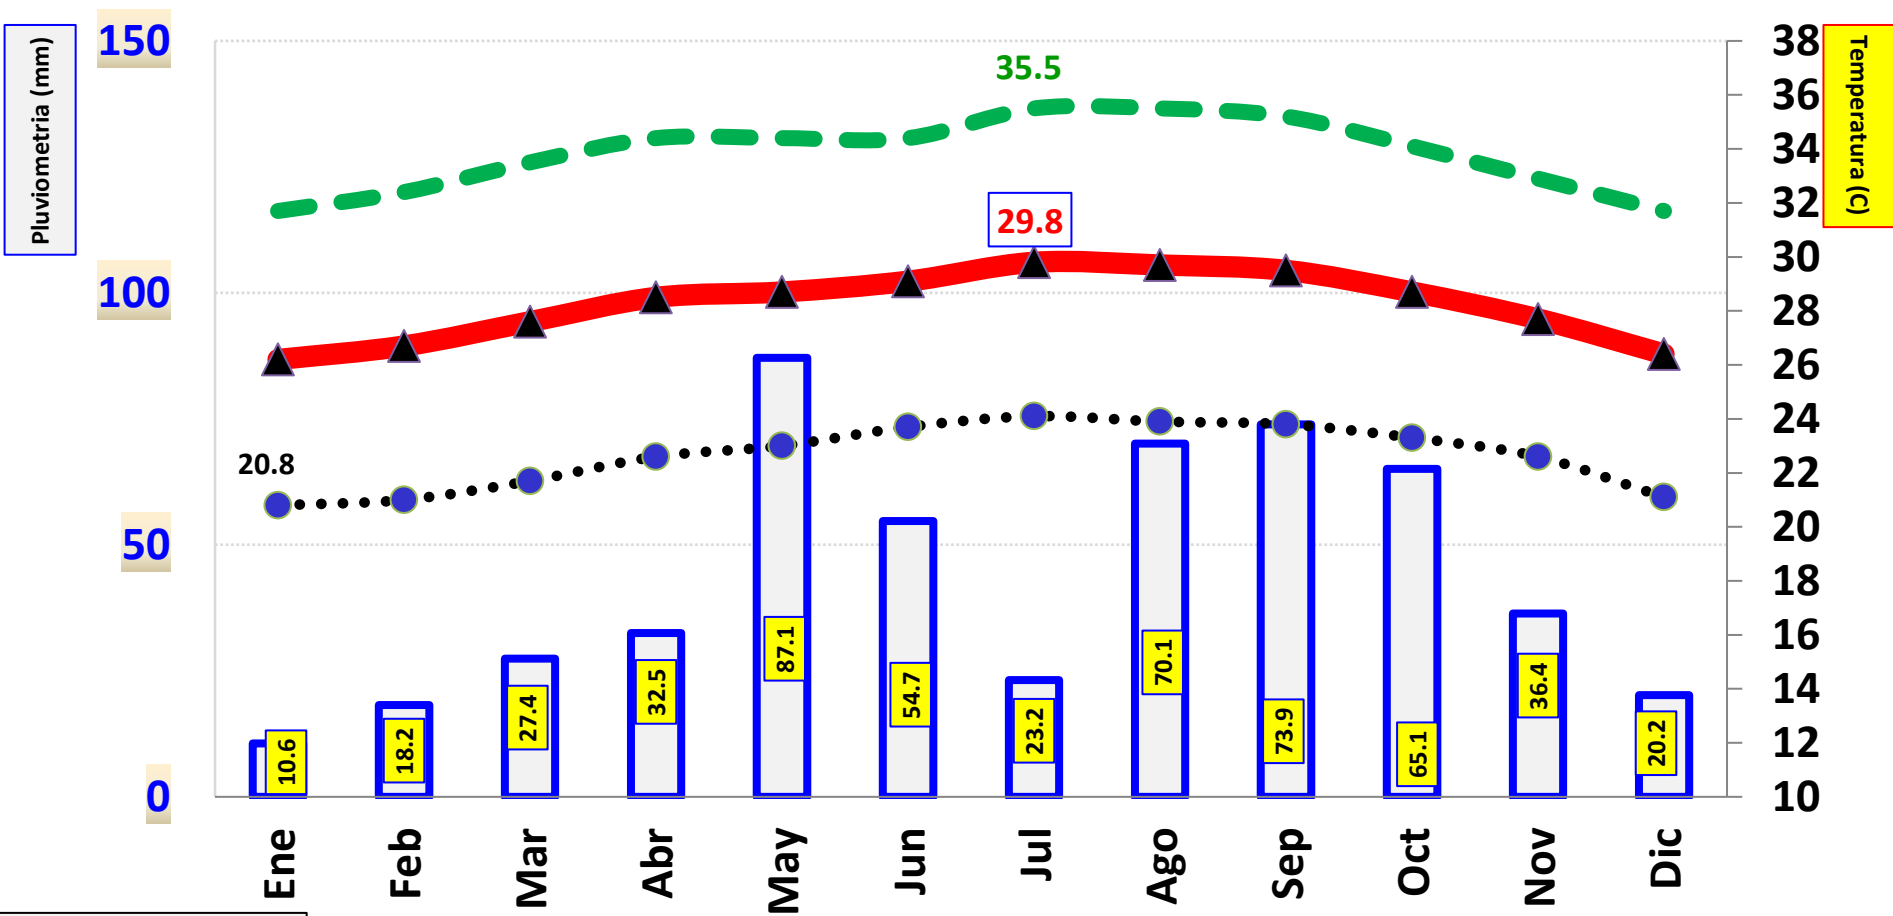

Duverge: NORMAL de las Precipitaciones (mm) y Temperatura (gC) 1971-2000

Duverge

Fuente: ONAMET

FotoSÍNTESIS/Manegonte