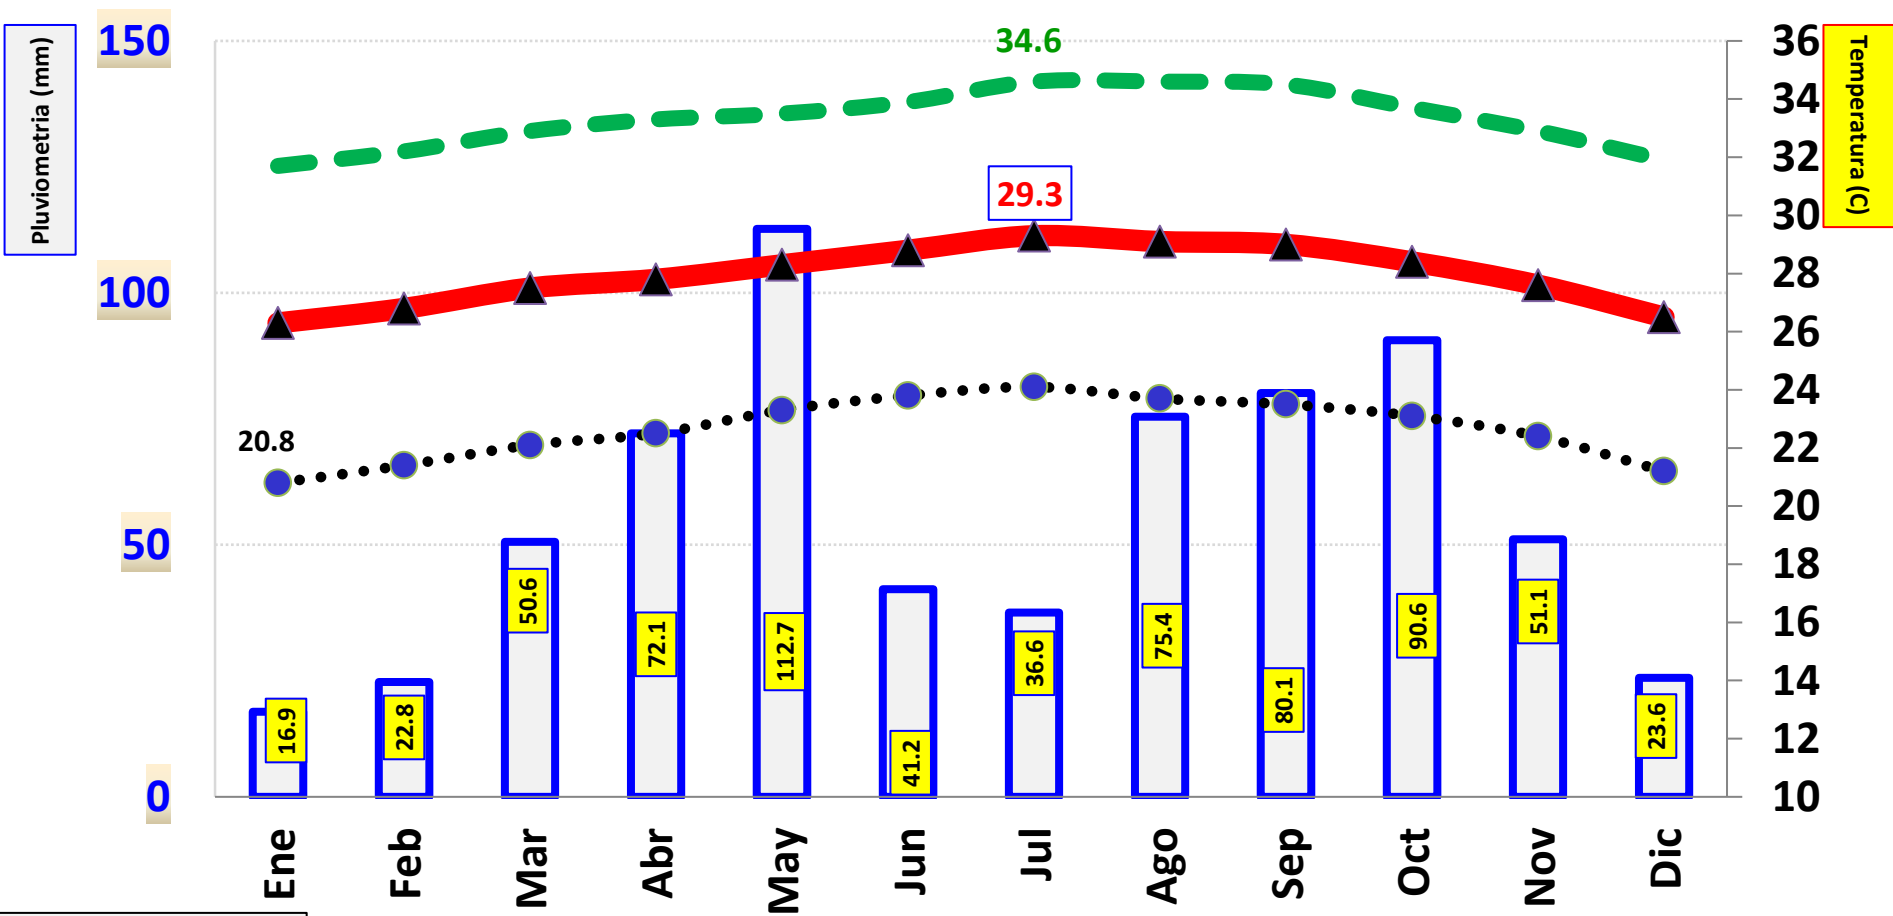

# Jimani: NORMAL de las Precipitaciones (mm) y Temperatura (gC) 1971-2000

Jimani

Fuente: ONAMET

FotoSÍNTESIS/Manegonte

# La Descubierta: NORMAL de las Precipitaciones (mm) y Temperatura (gC) 1971-2000

La Descubierta

Fuente: ONAMET

FotoSÍNTESIS/Manegonte