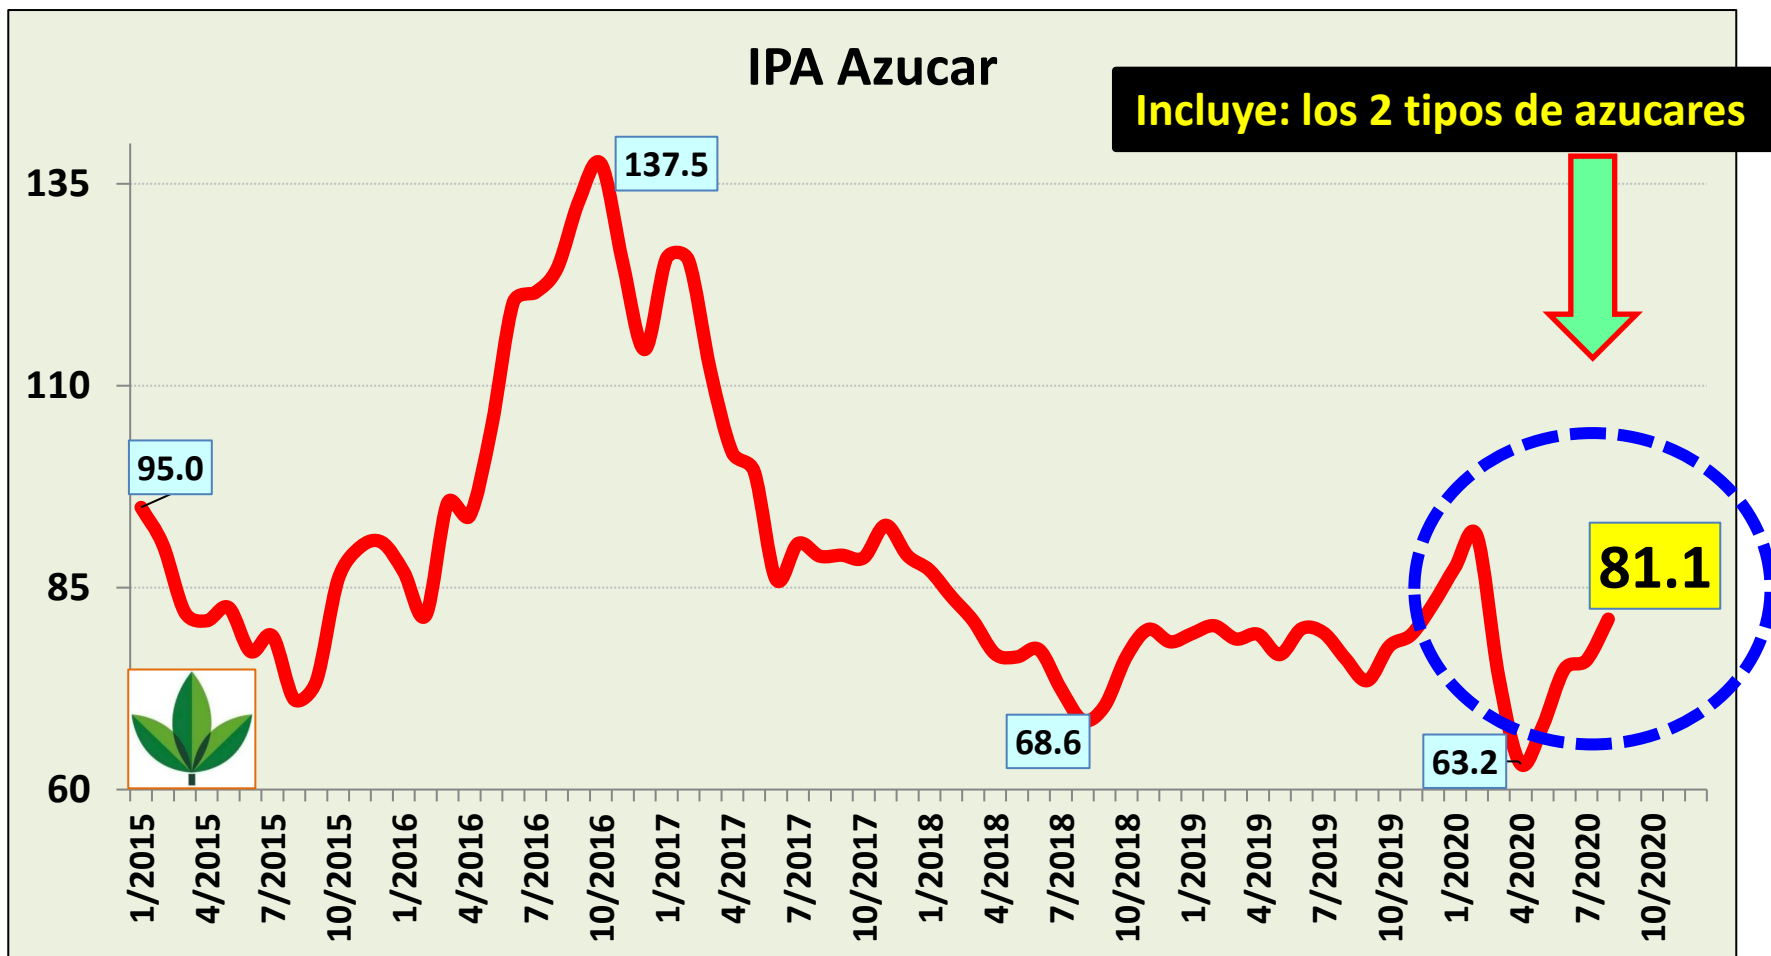

Indice de Precios de los Alimentos (IPA) de FAO (a 2020 agosto con base 100 = 2014/16)

Ministerio de Agricultura

4 de septiembre 2020

1) Índice Precios de los Alimentos (IPA) de FAO mensual desde 2015 hasta 2020 agosto (base 2014/16=100)

Fuente: FAO, Índice Precios Alimentos

4) IPA **CEREALES** de FAO mensual desde 2011 a 2020 agosto (base 2014/16=100)

Fuente: FAO, Índice Precios Alimentos

5) IPA **GRASAS y ACEITES** de FAO mensual desde 2011 a 2020 agosto (base 2014/16=100)

Fuente: FAO, Índice Precios Alimentos

6) IPA **AZUCARES** de FAO mensual desde 2011 a 2020 agosto (base 2014/16=100)

Fuente: FAO, Indice Precios Alimentos

7) Índice Precios de los Alimentos (IPA) de FAO mensual desde 2005 hasta 2020 agosto (base 2014/16=100)

Fuente: FAO, Índice Precios Alimentos

7) Índice Precios de los Alimentos (IPA) de FAO mensual desde 2010 hasta 2020 julio (base 2014/16=100)

Fuente: FAO, Índice Precios Alimentos

A vibrant photograph of a river with white water rapids flowing over large, smooth, greyish-brown rocks. The surrounding forest is dense and green, with sunlight filtering through the trees. The overall scene is bright and natural.