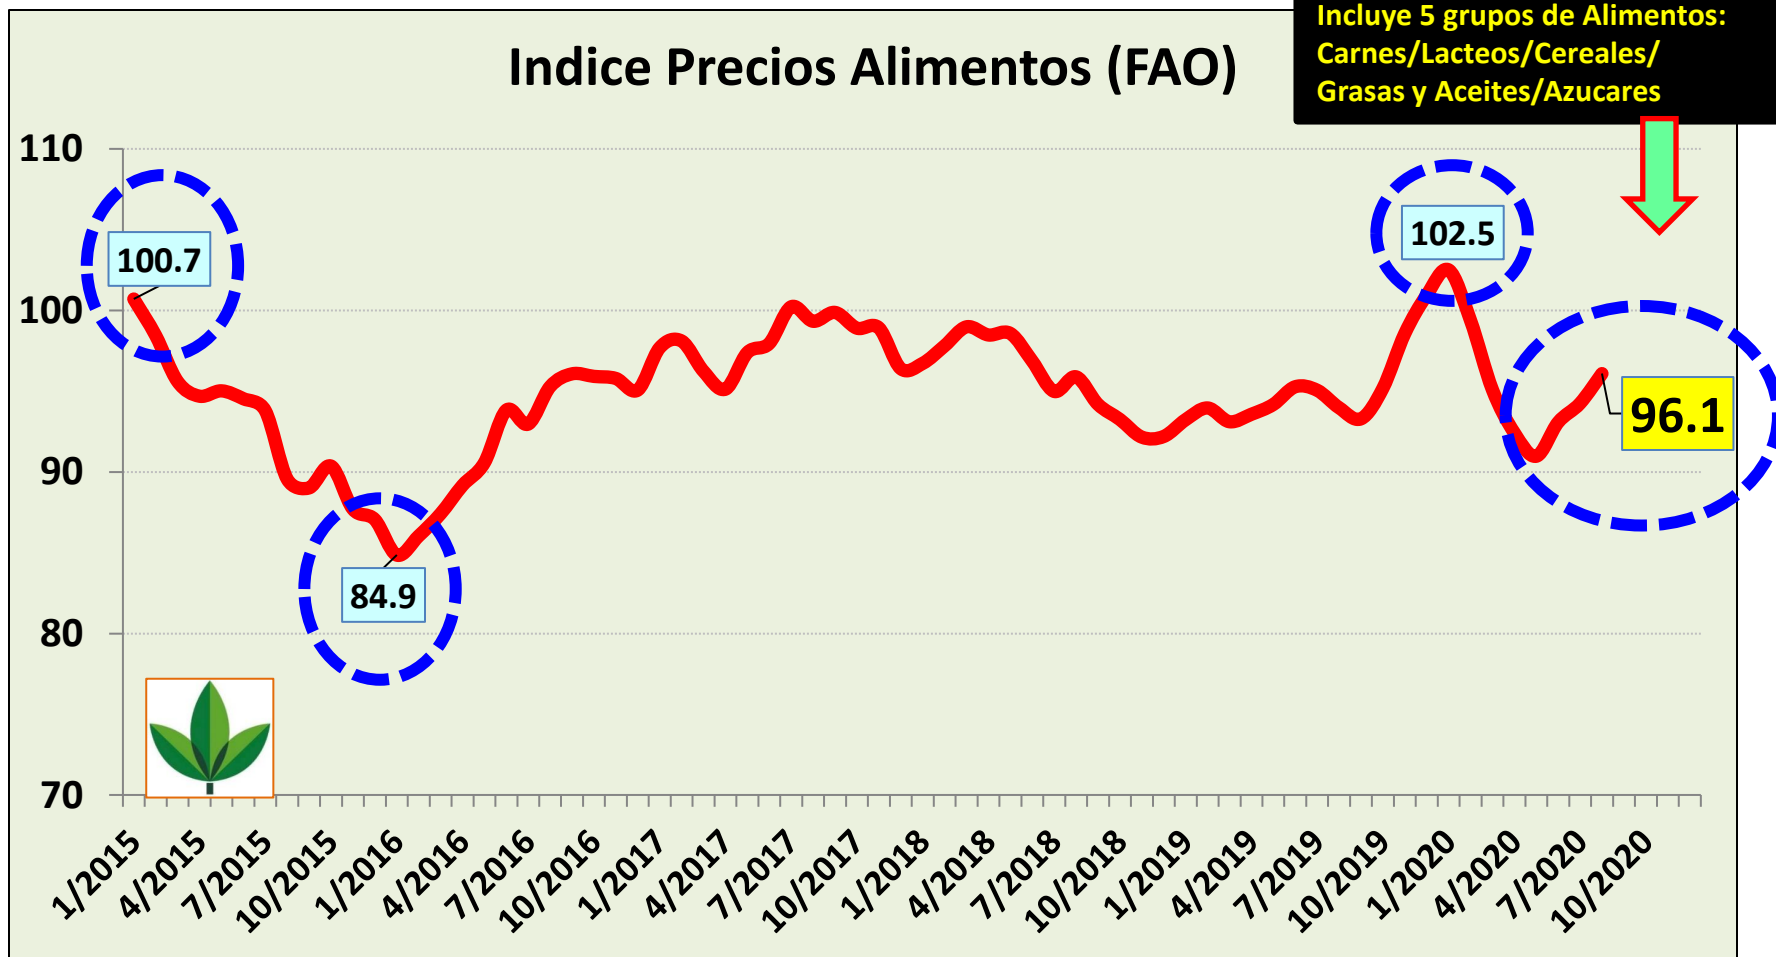

Indice de Precios de los Alimentos (IPA) de FAO (a 2020 agosto con base 100 = 2014/16)

Ministerio de Agricultura

4 de septiembre 2020

1) Índice Precios de los Alimentos (IPA) de FAO mensual desde 2015 hasta 2020 agosto (base 2014/16=100)

Fuente: FAO, Índice Precios Alimentos

2) IPA **CARNES** de FAO mensual desde 2015 a 2020 agosto (base 2014/16=100)

Fuente: FAO, Índice Precios Alimentos

3) IPA **LACTEOS** de FAO mensual desde 2011 a 2020 agosto (base 2014/16=100)

Fuente: FAO, Índice Precios Alimentos

4) IPA **CEREALES** de FAO mensual desde 2011 a 2020 agosto (base 2014/16=100)

Fuente: FAO, Índice Precios Alimentos

5) IPA **GRASAS y ACEITES** de FAO mensual desde 2011 a 2020 agosto (base 2014/16=100)

Fuente: FAO, Índice Precios Alimentos

6) IPA **AZUCARES** de FAO mensual desde 2011 a 2020 agosto (base 2014/16=100)

Fuente: FAO, Indice Precios Alimentos

7) Índice Precios de los Alimentos (IPA) de FAO mensual desde 2005 hasta 2020 agosto (base 2014/16=100)