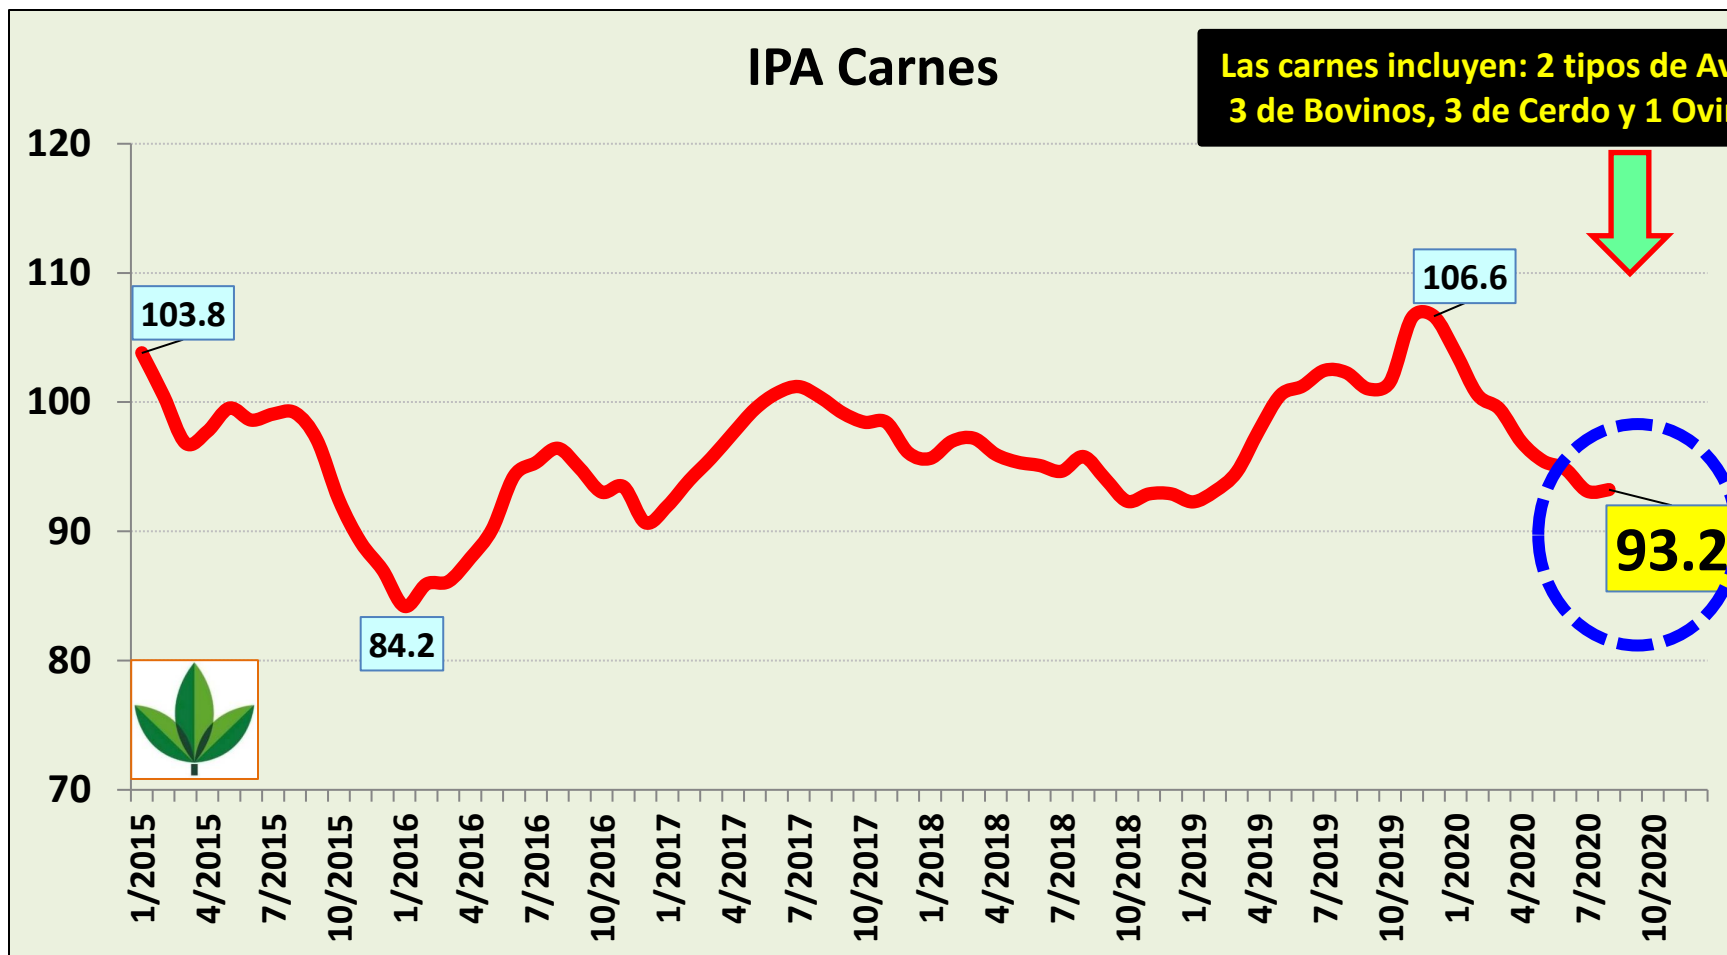

Indice de Precios de los Alimentos (IPA) de FAO (a 2020 agosto con base 100 = 2014/16)

Ministerio de Agricultura

4 de septiembre 2020

1) Índice Precios de los Alimentos (IPA) de FAO mensual desde 2015 hasta 2020 agosto (base 2014/16=100)

Fuente: FAO, Índice Precios Alimentos

2) IPA **CARNES** de FAO mensual desde 2015 a 2020 agosto (base 2014/16=100)

Fuente: FAO, Índice Precios Alimentos

3) IPA **LACTEOS** de FAO mensual desde 2011 a 2020 agosto (base 2014/16=100)

Fuente: FAO, Índice Precios Alimentos

4) IPA **CEREALES** de FAO mensual desde 2011 a 2020 agosto (base 2014/16=100)

Fuente: FAO, Índice Precios Alimentos

5) IPA **GRASAS y ACEITES** de FAO mensual desde 2011 a 2020 agosto (base 2014/16=100)

Fuente: FAO, Índice Precios Alimentos

6) IPA **AZUCARES** de FAO mensual desde 2011 a 2020 agosto (base 2014/16=100)

Fuente: FAO, Indice Precios Alimentos

7) Índice Precios de los Alimentos (IPA) de FAO mensual desde 2005 hasta 2020 agosto (base 2014/16=100)