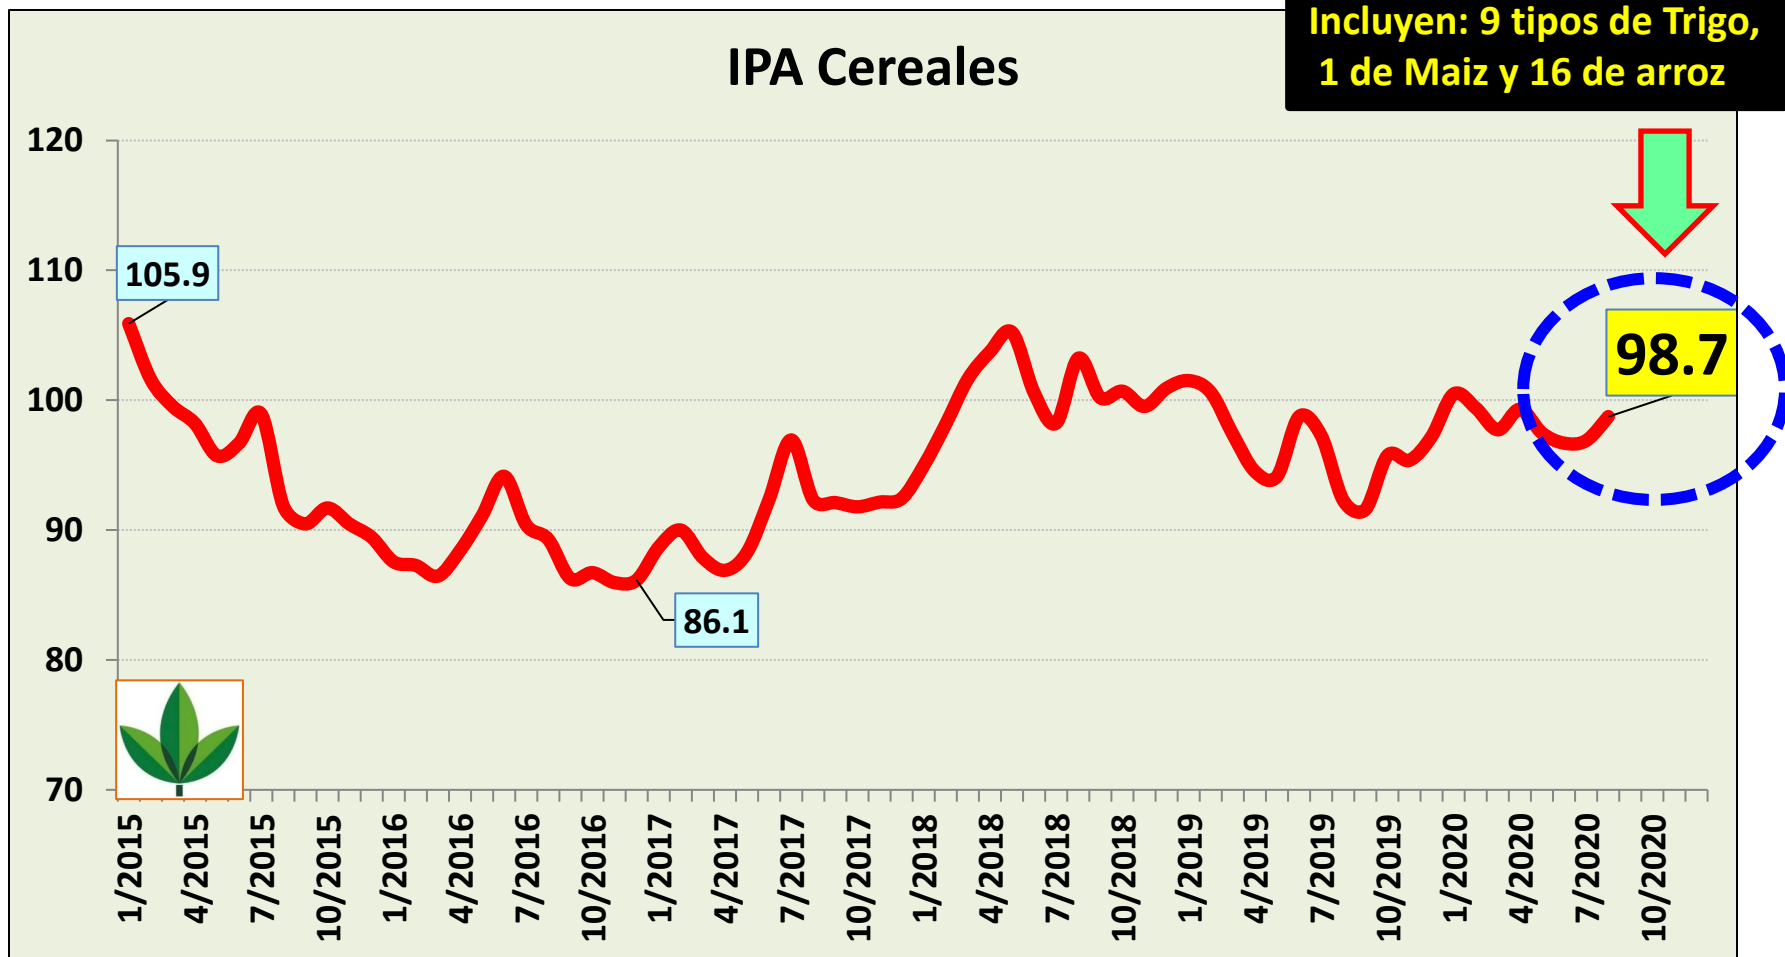

Indice de Precios de los Alimentos (IPA) de FAO (a 2020 agosto con base 100 = 2014/16)

Ministerio de Agricultura

4 de septiembre 2020

1) Índice Precios de los Alimentos (IPA) de FAO mensual desde 2015 hasta 2020 agosto (base 2014/16=100)

Fuente: FAO, Índice Precios Alimentos

2) IPA **CARNES** de FAO mensual desde 2015 a 2020 agosto (base 2014/16=100)

Fuente: FAO, Índice Precios Alimentos

3) IPA **LACTEOS** de FAO mensual desde 2011 a 2020 agosto (base 2014/16=100)

Fuente: FAO, Índice Precios Alimentos

4) IPA **CEREALES** de FAO mensual desde 2011 a 2020 agosto (base 2014/16=100)

Fuente: FAO, Índice Precios Alimentos

5) IPA **GRASAS y ACEITES** de FAO mensual desde 2011 a 2020 agosto (base 2014/16=100)

Fuente: FAO, Índice Precios Alimentos

6) IPA **AZUCARES** de FAO mensual desde 2011 a 2020 agosto (base 2014/16=100)

Fuente: FAO, Indice Precios Alimentos

7) Índice Precios de los Alimentos (IPA) de FAO mensual desde 2005 hasta 2020 agosto (base 2014/16=100)