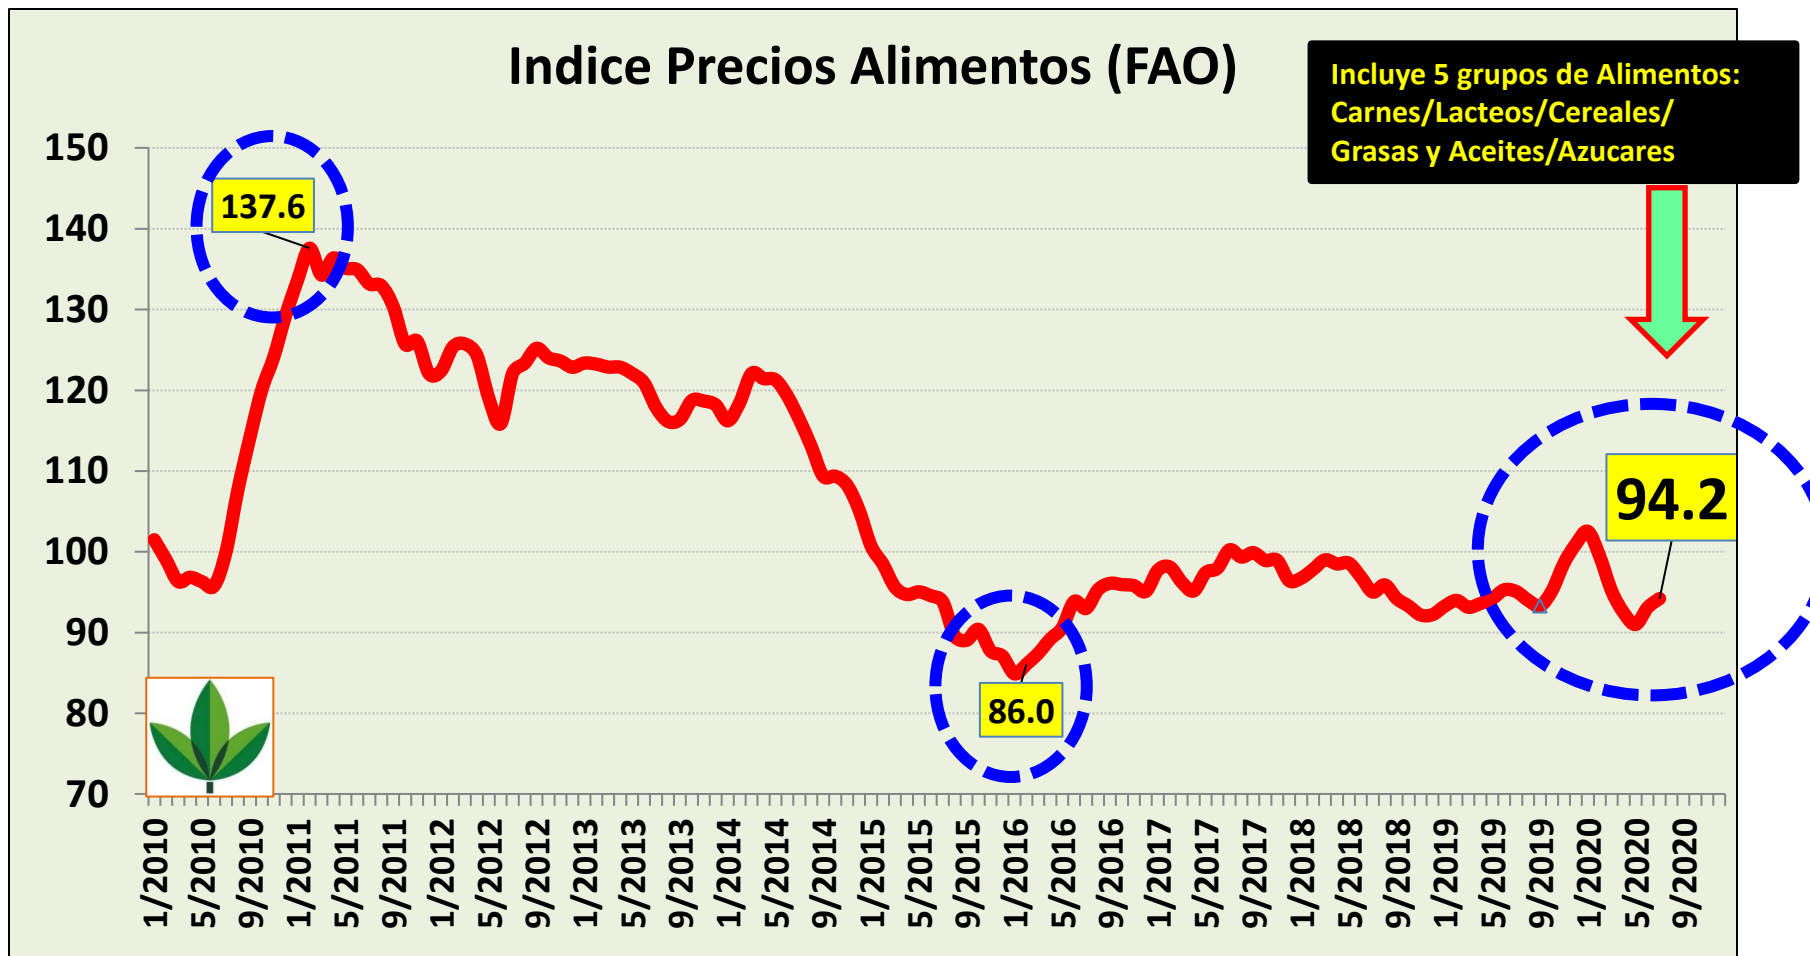

Indice de Precios de los Alimentos (IPA) de FAO (a 2020 agosto con base 100 = 2014/16)

Ministerio de Agricultura

4 de septiembre 2020

1) Índice Precios de los Alimentos (IPA) de FAO mensual desde 2015 hasta 2020 agosto (base 2014/16=100)

Fuente: FAO, Índice Precios Alimentos

4) IPA **CEREALES** de FAO mensual desde 2011 a 2020 agosto (base 2014/16=100)

Fuente: FAO, Índice Precios Alimentos

5) IPA **GRASAS y ACEITES** de FAO mensual desde 2011 a 2020 agosto (base 2014/16=100)

Fuente: FAO, Índice Precios Alimentos

6) IPA **AZUCARES** de FAO mensual desde 2011 a 2020 agosto (base 2014/16=100)

Fuente: FAO, Indice Precios Alimentos

7) Índice Precios de los Alimentos (IPA) de FAO mensual desde 2005 hasta 2020 agosto (base 2014/16=100)

Fuente: FAO, Índice Precios Alimentos

7) Índice Precios de los Alimentos (IPA) de FAO mensual desde 2010 hasta 2020 julio (base 2014/16=100)

Fuente: FAO, Índice Precios Alimentos

A vibrant photograph of a river with white water rapids flowing over large, smooth, greyish-brown rocks. The surrounding forest is dense and green, with sunlight filtering through the trees. The overall scene is bright and natural.