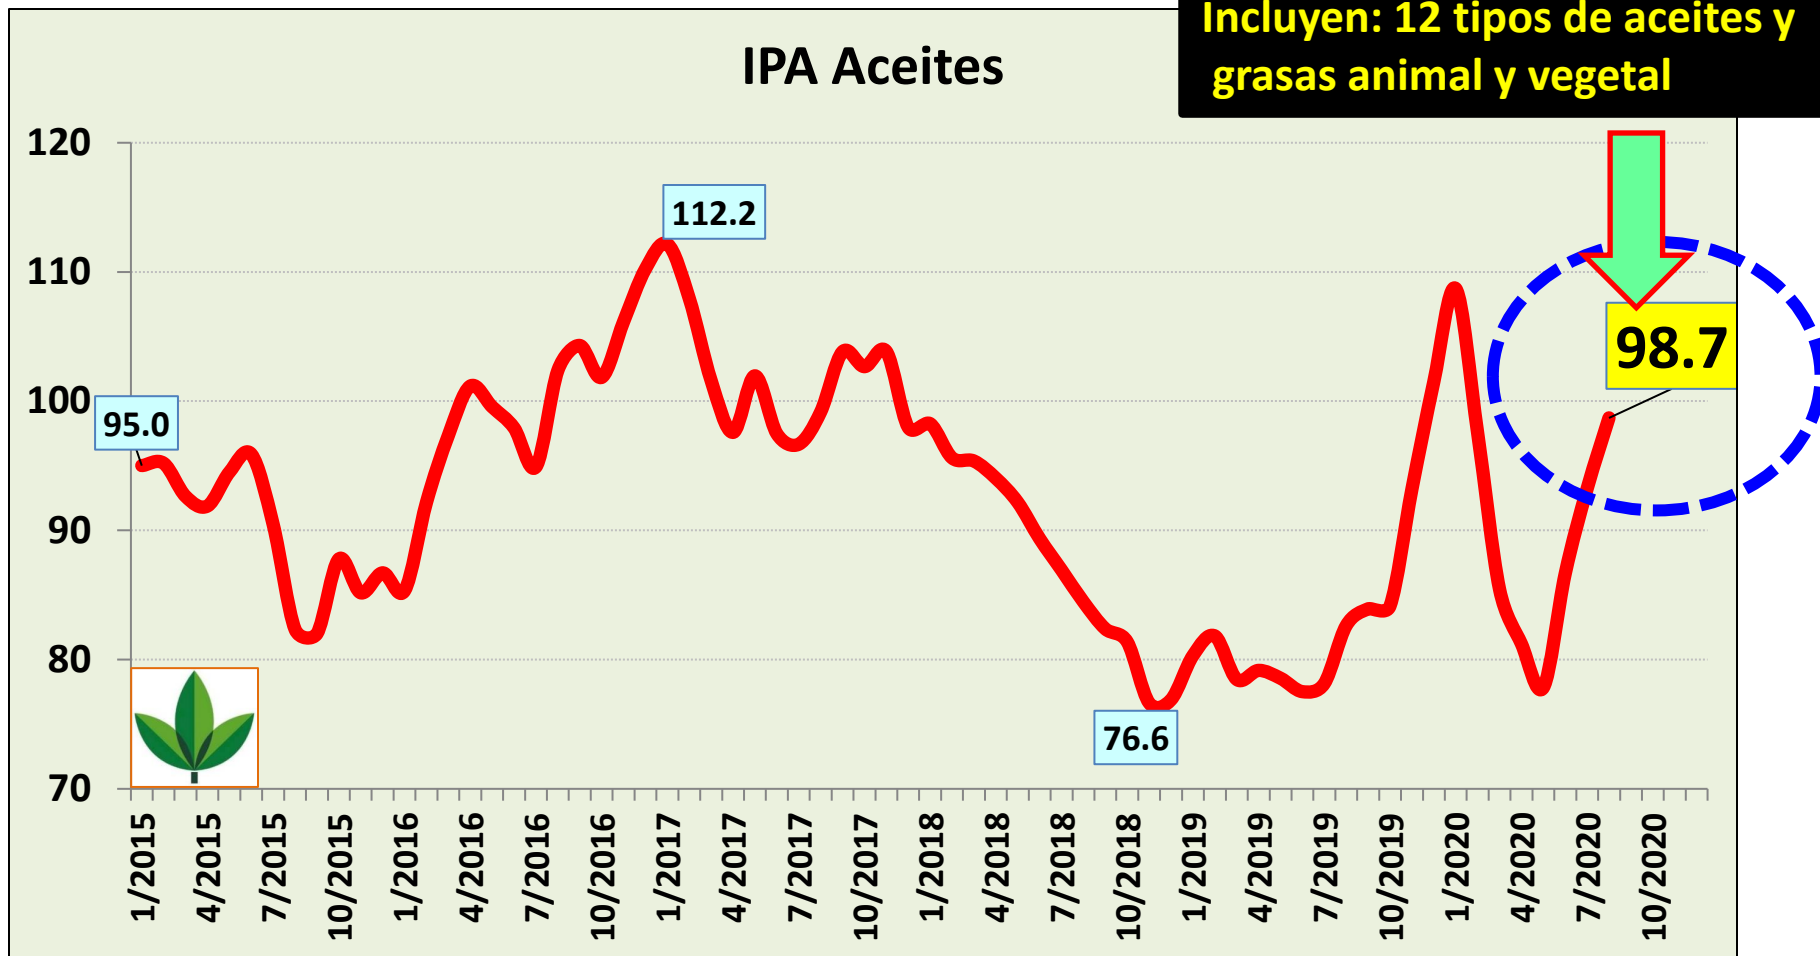

Indice de Precios de los Alimentos (IPA) de FAO (a 2020 agosto con base 100 = 2014/16)

Ministerio de Agricultura

4 de septiembre 2020

1) Índice Precios de los Alimentos (IPA) de FAO mensual desde 2015 hasta 2020 agosto (base 2014/16=100)

Fuente: FAO, Índice Precios Alimentos

2) IPA **CARNES** de FAO mensual desde 2015 a 2020 agosto (base 2014/16=100)

Fuente: FAO, Índice Precios Alimentos

3) IPA **LACTEOS** de FAO mensual desde 2011 a 2020 agosto (base 2014/16=100)

Fuente: FAO, Índice Precios Alimentos

4) IPA **CEREALES** de FAO mensual desde 2011 a 2020 agosto (base 2014/16=100)

Fuente: FAO, Índice Precios Alimentos

5) IPA **GRASAS y ACEITES** de FAO mensual desde 2011 a 2020 agosto (base 2014/16=100)

Fuente: FAO, Índice Precios Alimentos

6) IPA **AZUCARES** de FAO mensual desde 2011 a 2020 agosto (base 2014/16=100)

Fuente: FAO, Indice Precios Alimentos

7) Índice Precios de los Alimentos (IPA) de FAO mensual desde 2005 hasta 2020 agosto (base 2014/16=100)