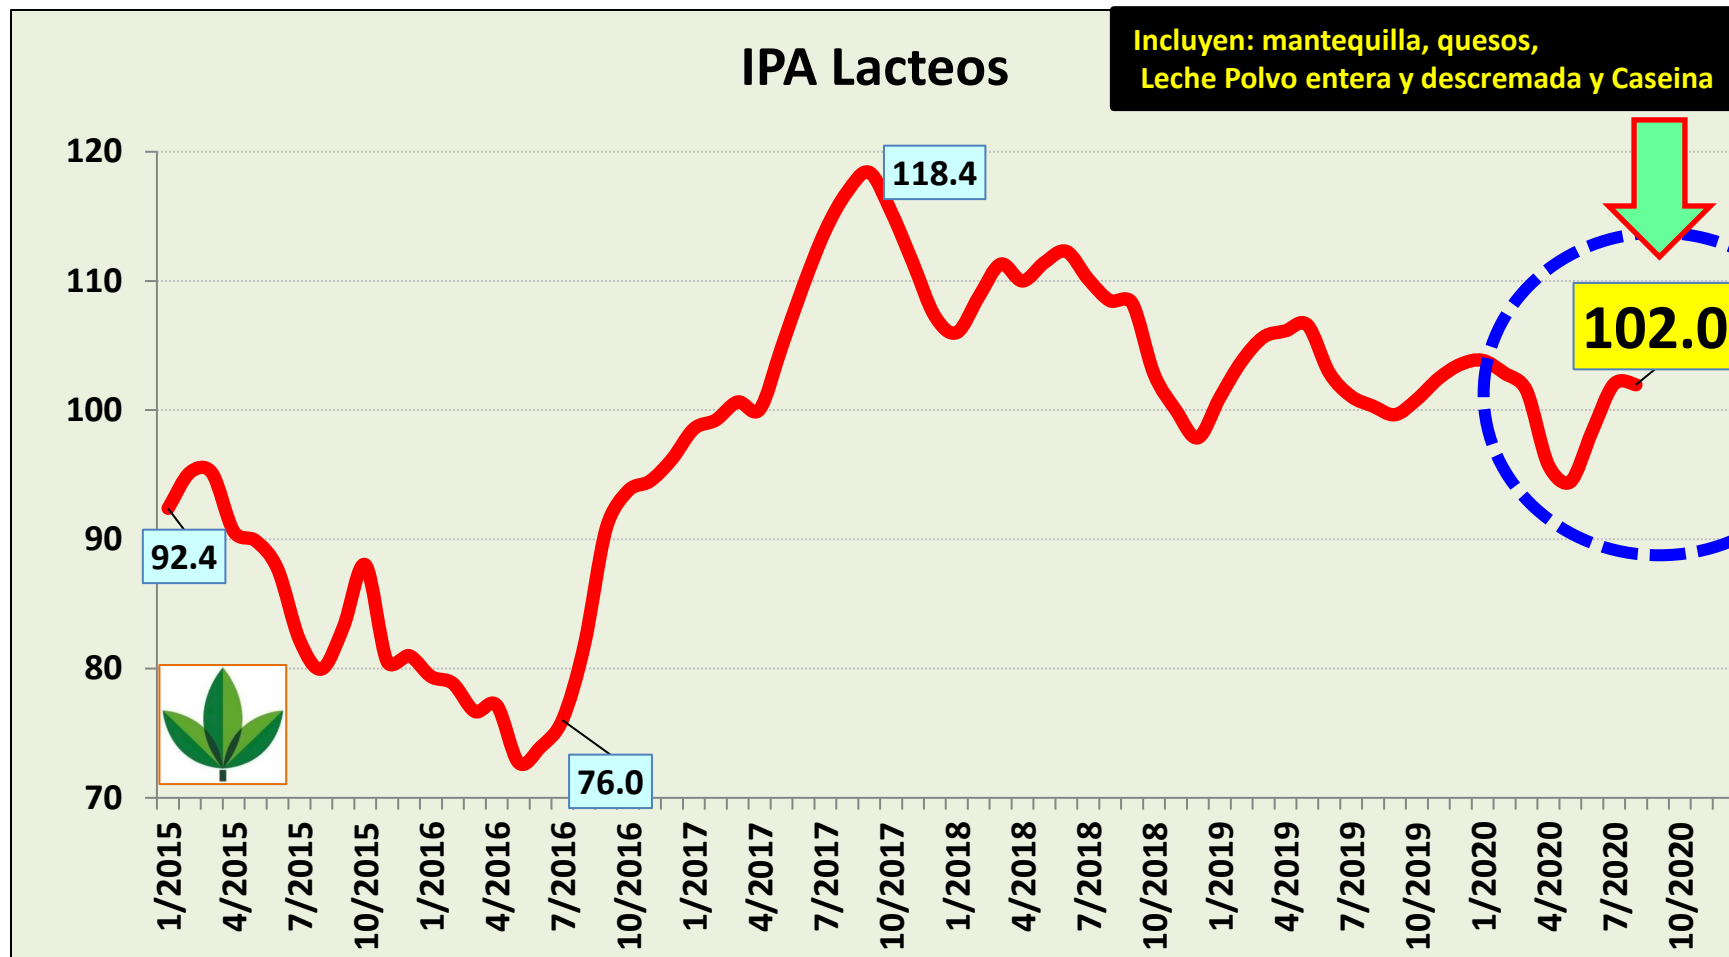

Indice de Precios de los Alimentos (IPA) de FAO (a 2020 agosto con base 100 = 2014/16)

Ministerio de Agricultura

4 de septiembre 2020

1) Índice Precios de los Alimentos (IPA) de FAO mensual desde 2015 hasta 2020 agosto (base 2014/16=100)

Fuente: FAO, Índice Precios Alimentos

2) IPA **CARNES** de FAO mensual desde 2015 a 2020 agosto (base 2014/16=100)

Fuente: FAO, Índice Precios Alimentos

3) IPA **LACTEOS** de FAO mensual desde 2011 a 2020 agosto (base 2014/16=100)

Fuente: FAO, Índice Precios Alimentos

4) IPA **CEREALES** de FAO mensual desde 2011 a 2020 agosto (base 2014/16=100)

Fuente: FAO, Índice Precios Alimentos

5) IPA **GRASAS y ACEITES** de FAO mensual desde 2011 a 2020 agosto (base 2014/16=100)

Fuente: FAO, Índice Precios Alimentos

6) IPA **AZUCARES** de FAO mensual desde 2011 a 2020 agosto (base 2014/16=100)

Fuente: FAO, Indice Precios Alimentos

7) Índice Precios de los Alimentos (IPA) de FAO mensual desde 2005 hasta 2020 agosto (base 2014/16=100)