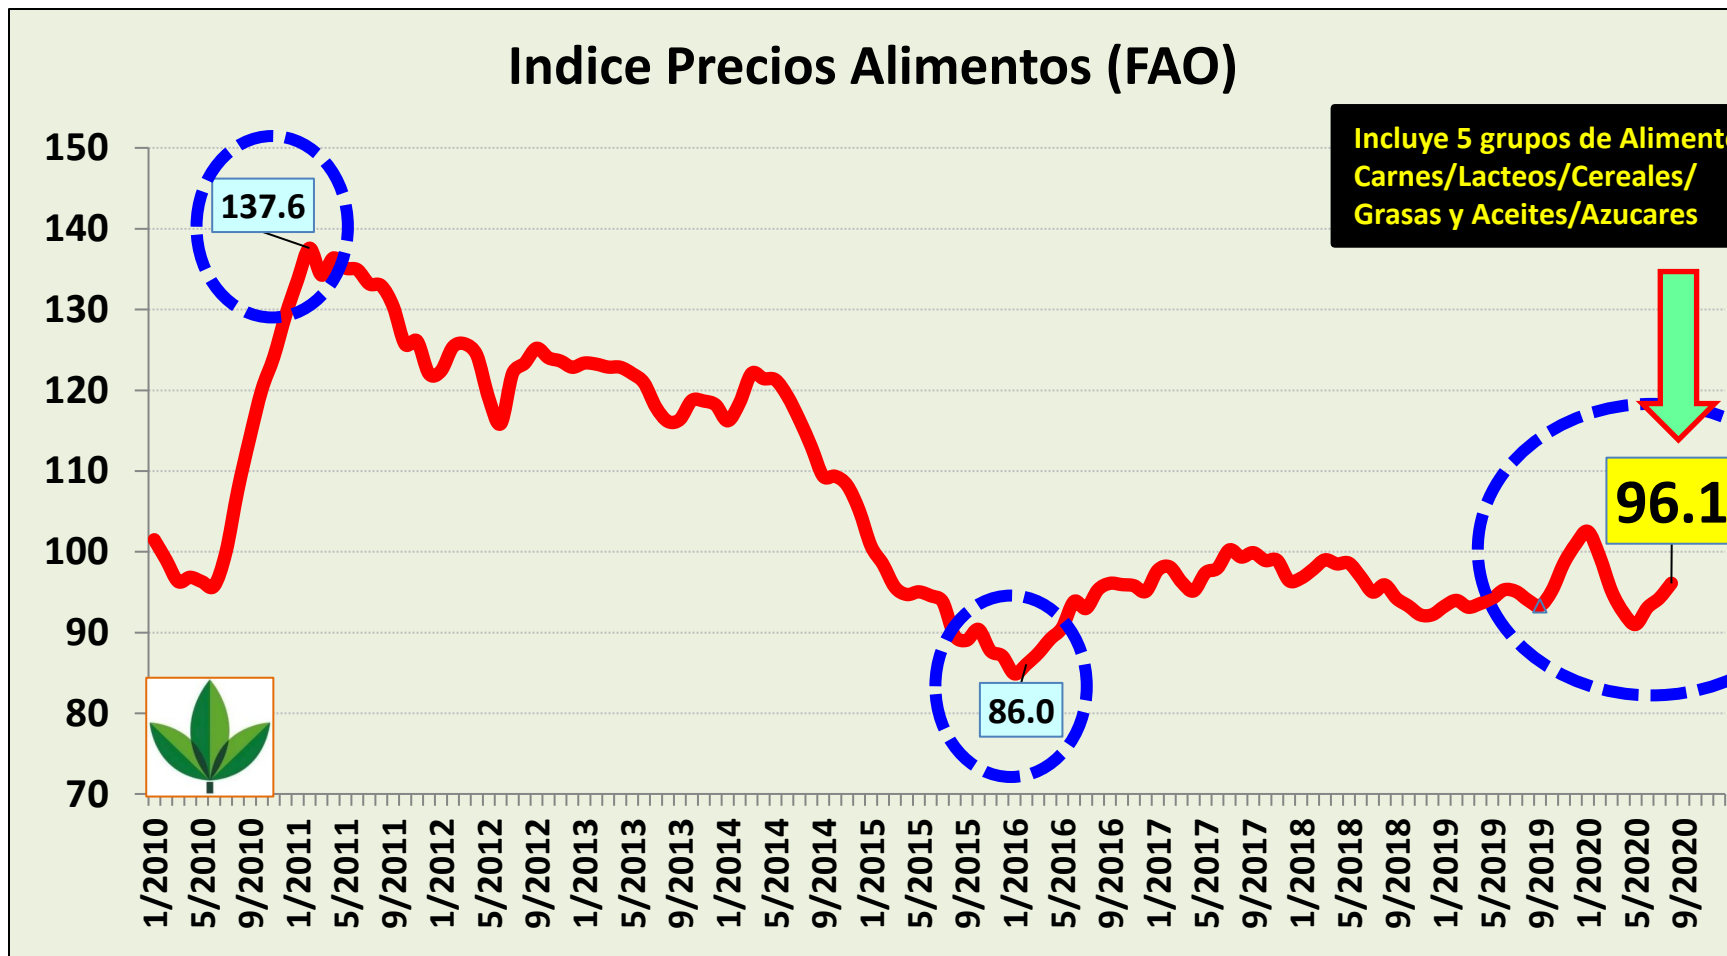

Indice de Precios de los Alimentos (IPA) de FAO (a 2020 agosto con base 100 = 2014/16)

Ministerio de Agricultura

4 de septiembre 2020

1) Índice Precios de los Alimentos (IPA) de FAO mensual desde 2015 hasta 2020 agosto (base 2014/16=100)

Fuente: FAO, Índice Precios Alimentos

4) IPA **CEREALES** de FAO mensual desde 2011 a 2020 agosto (base 2014/16=100)

Fuente: FAO, Índice Precios Alimentos

5) IPA **GRASAS y ACEITES** de FAO mensual desde 2011 a 2020 agosto (base 2014/16=100)

Fuente: FAO, Índice Precios Alimentos

6) IPA **AZUCARES** de FAO mensual desde 2011 a 2020 agosto (base 2014/16=100)

Fuente: FAO, Indice Precios Alimentos

7) Índice Precios de los Alimentos (IPA) de FAO mensual desde 2005 hasta 2020 agosto (base 2014/16=100)

Fuente: FAO, Índice Precios Alimentos

7) Índice Precios de los Alimentos (IPA) de FAO mensual desde 2010 hasta 2020 julio (base 2014/16=100)

Fuente: FAO, Índice Precios Alimentos

A vibrant photograph of a river with white water rapids flowing over large, smooth, greyish-brown rocks. The surrounding forest is dense and green, with sunlight filtering through the trees. The overall scene is bright and natural.